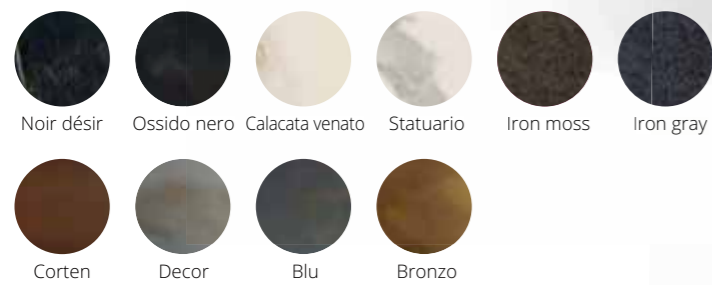

Inserti su piano - Inserts on top