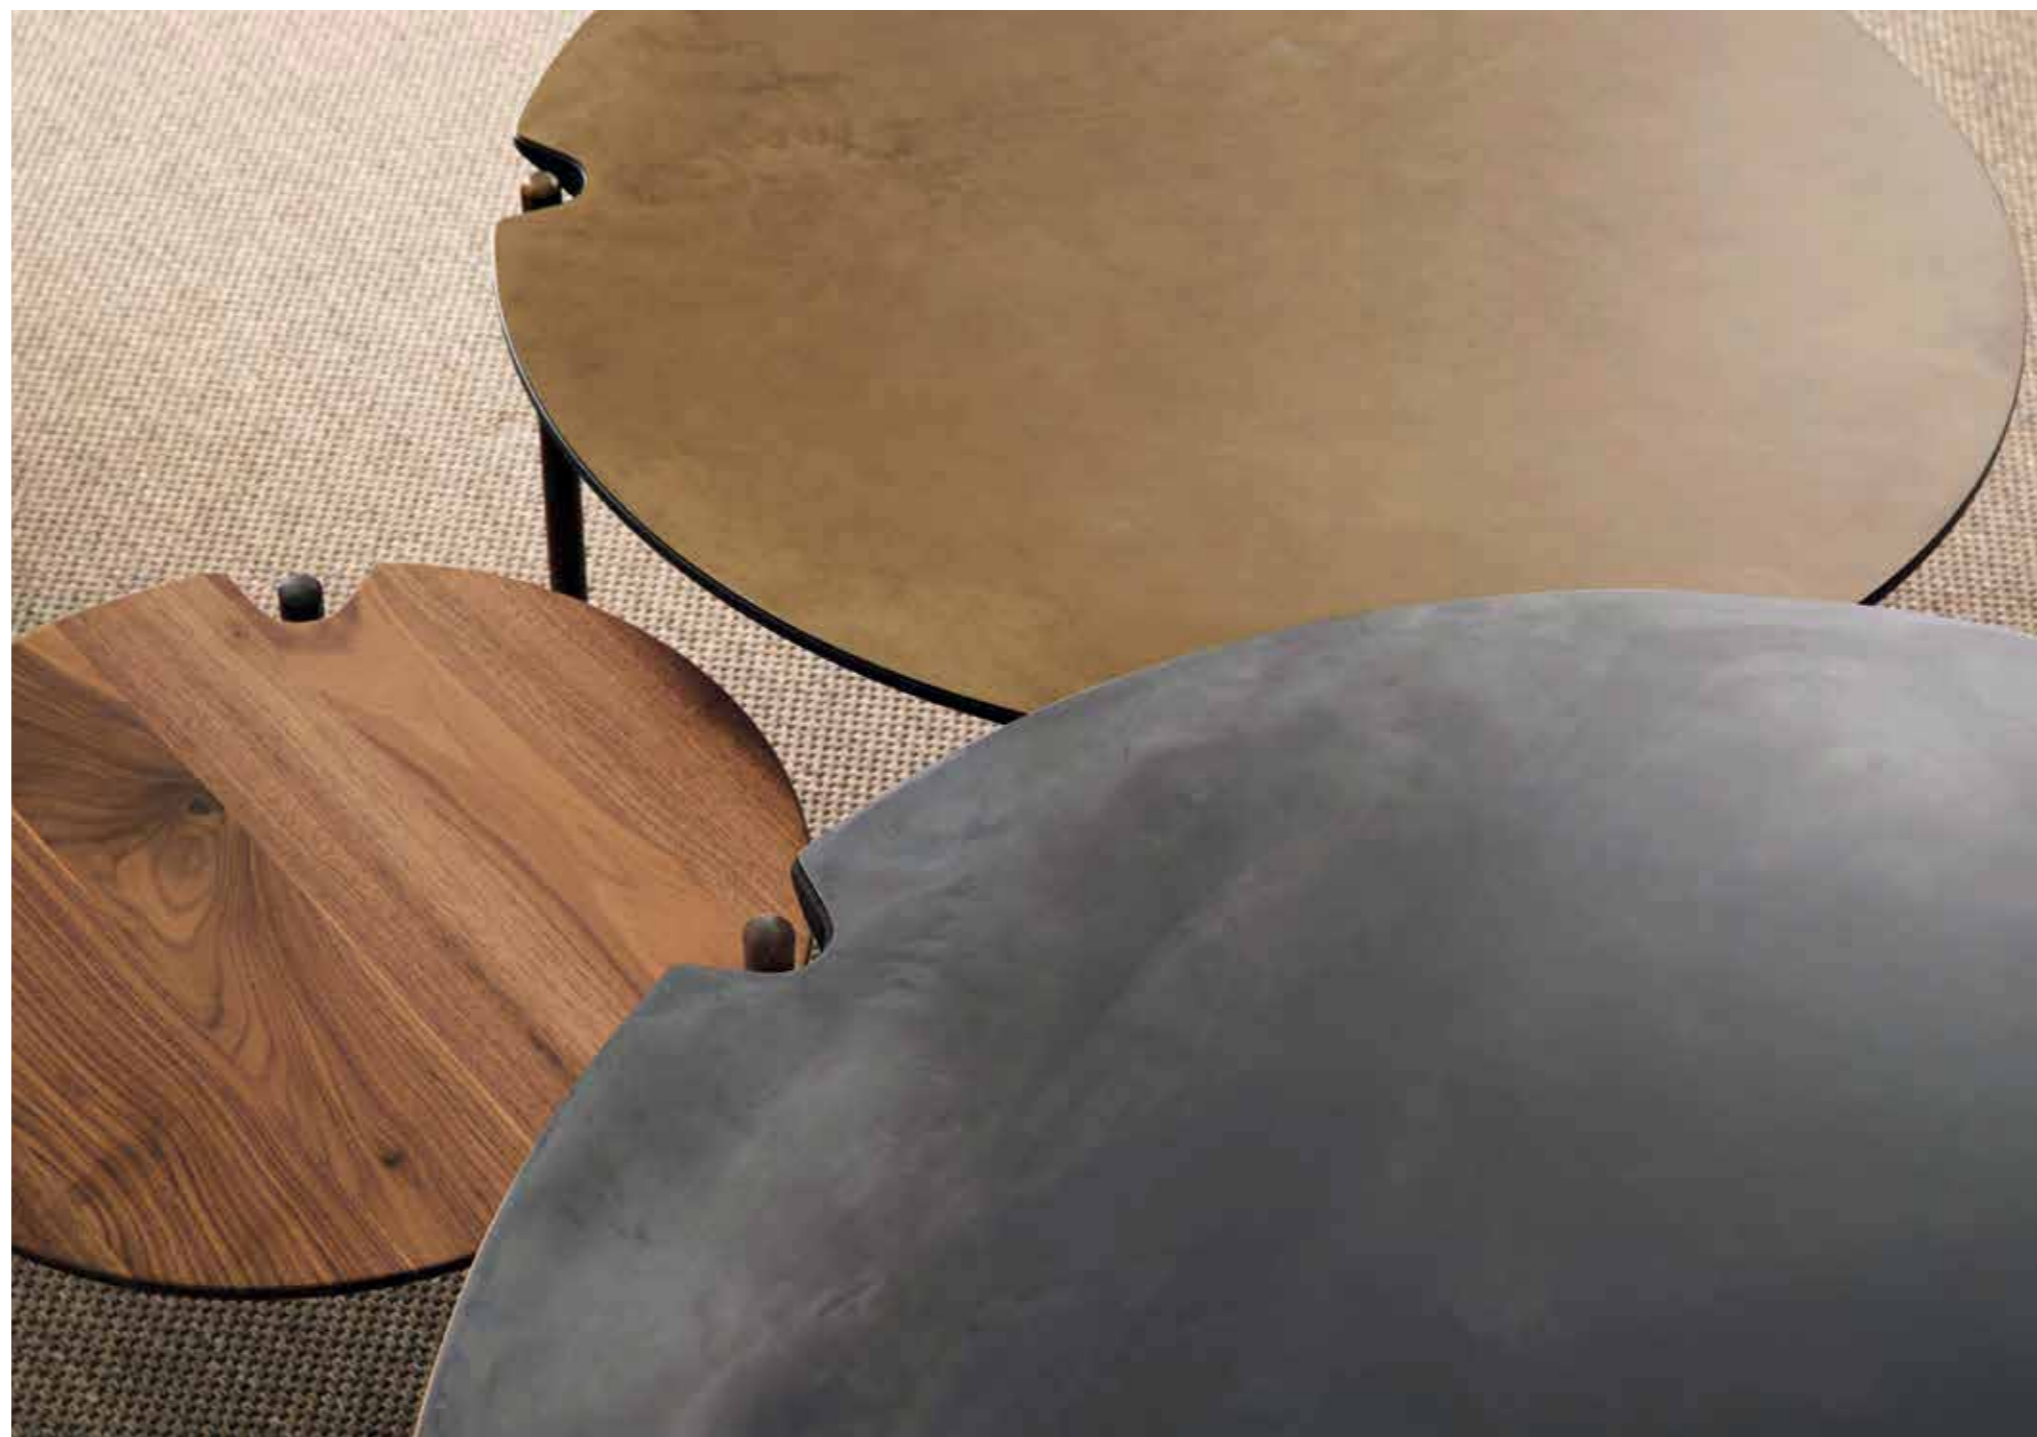

LB-TA856446 Ø 420 x H.300 Noce / Nero
LB-TA856447 Ø 740 x H.340 Bronzo / Bronzo
LB-TA856448 Ø 960 x H.380 Ferro Blu / Nero