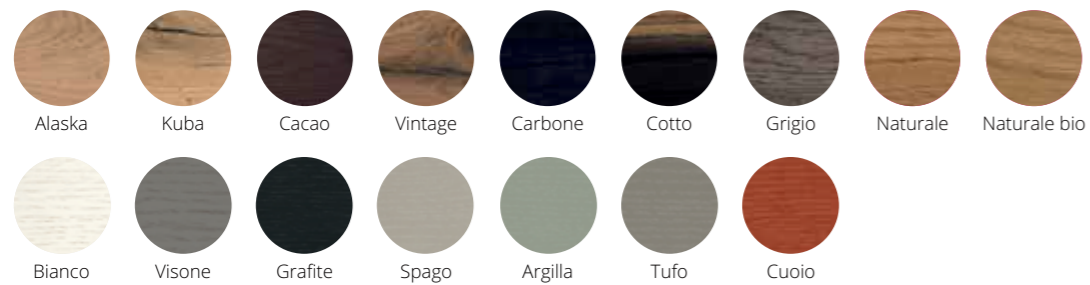

montreal

Finiture • Finishes

Allungabile • Extendable

L.1600/2500 x P.900 x H.775
L.1800/2700 x P.1000 x H.775