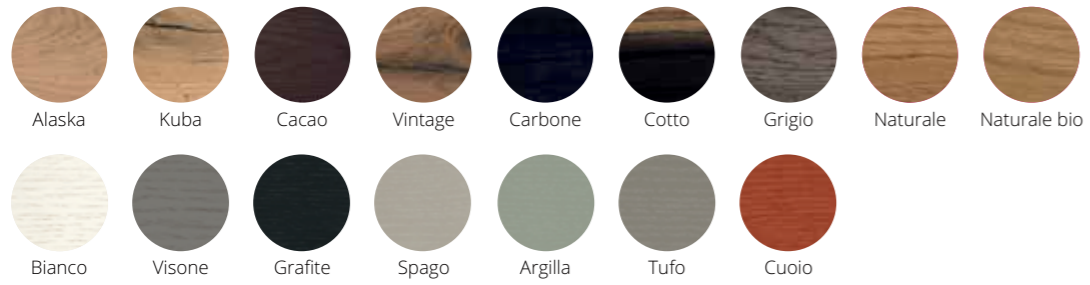

geko

Finiture · Finishes

Finiture basamento Base finishes