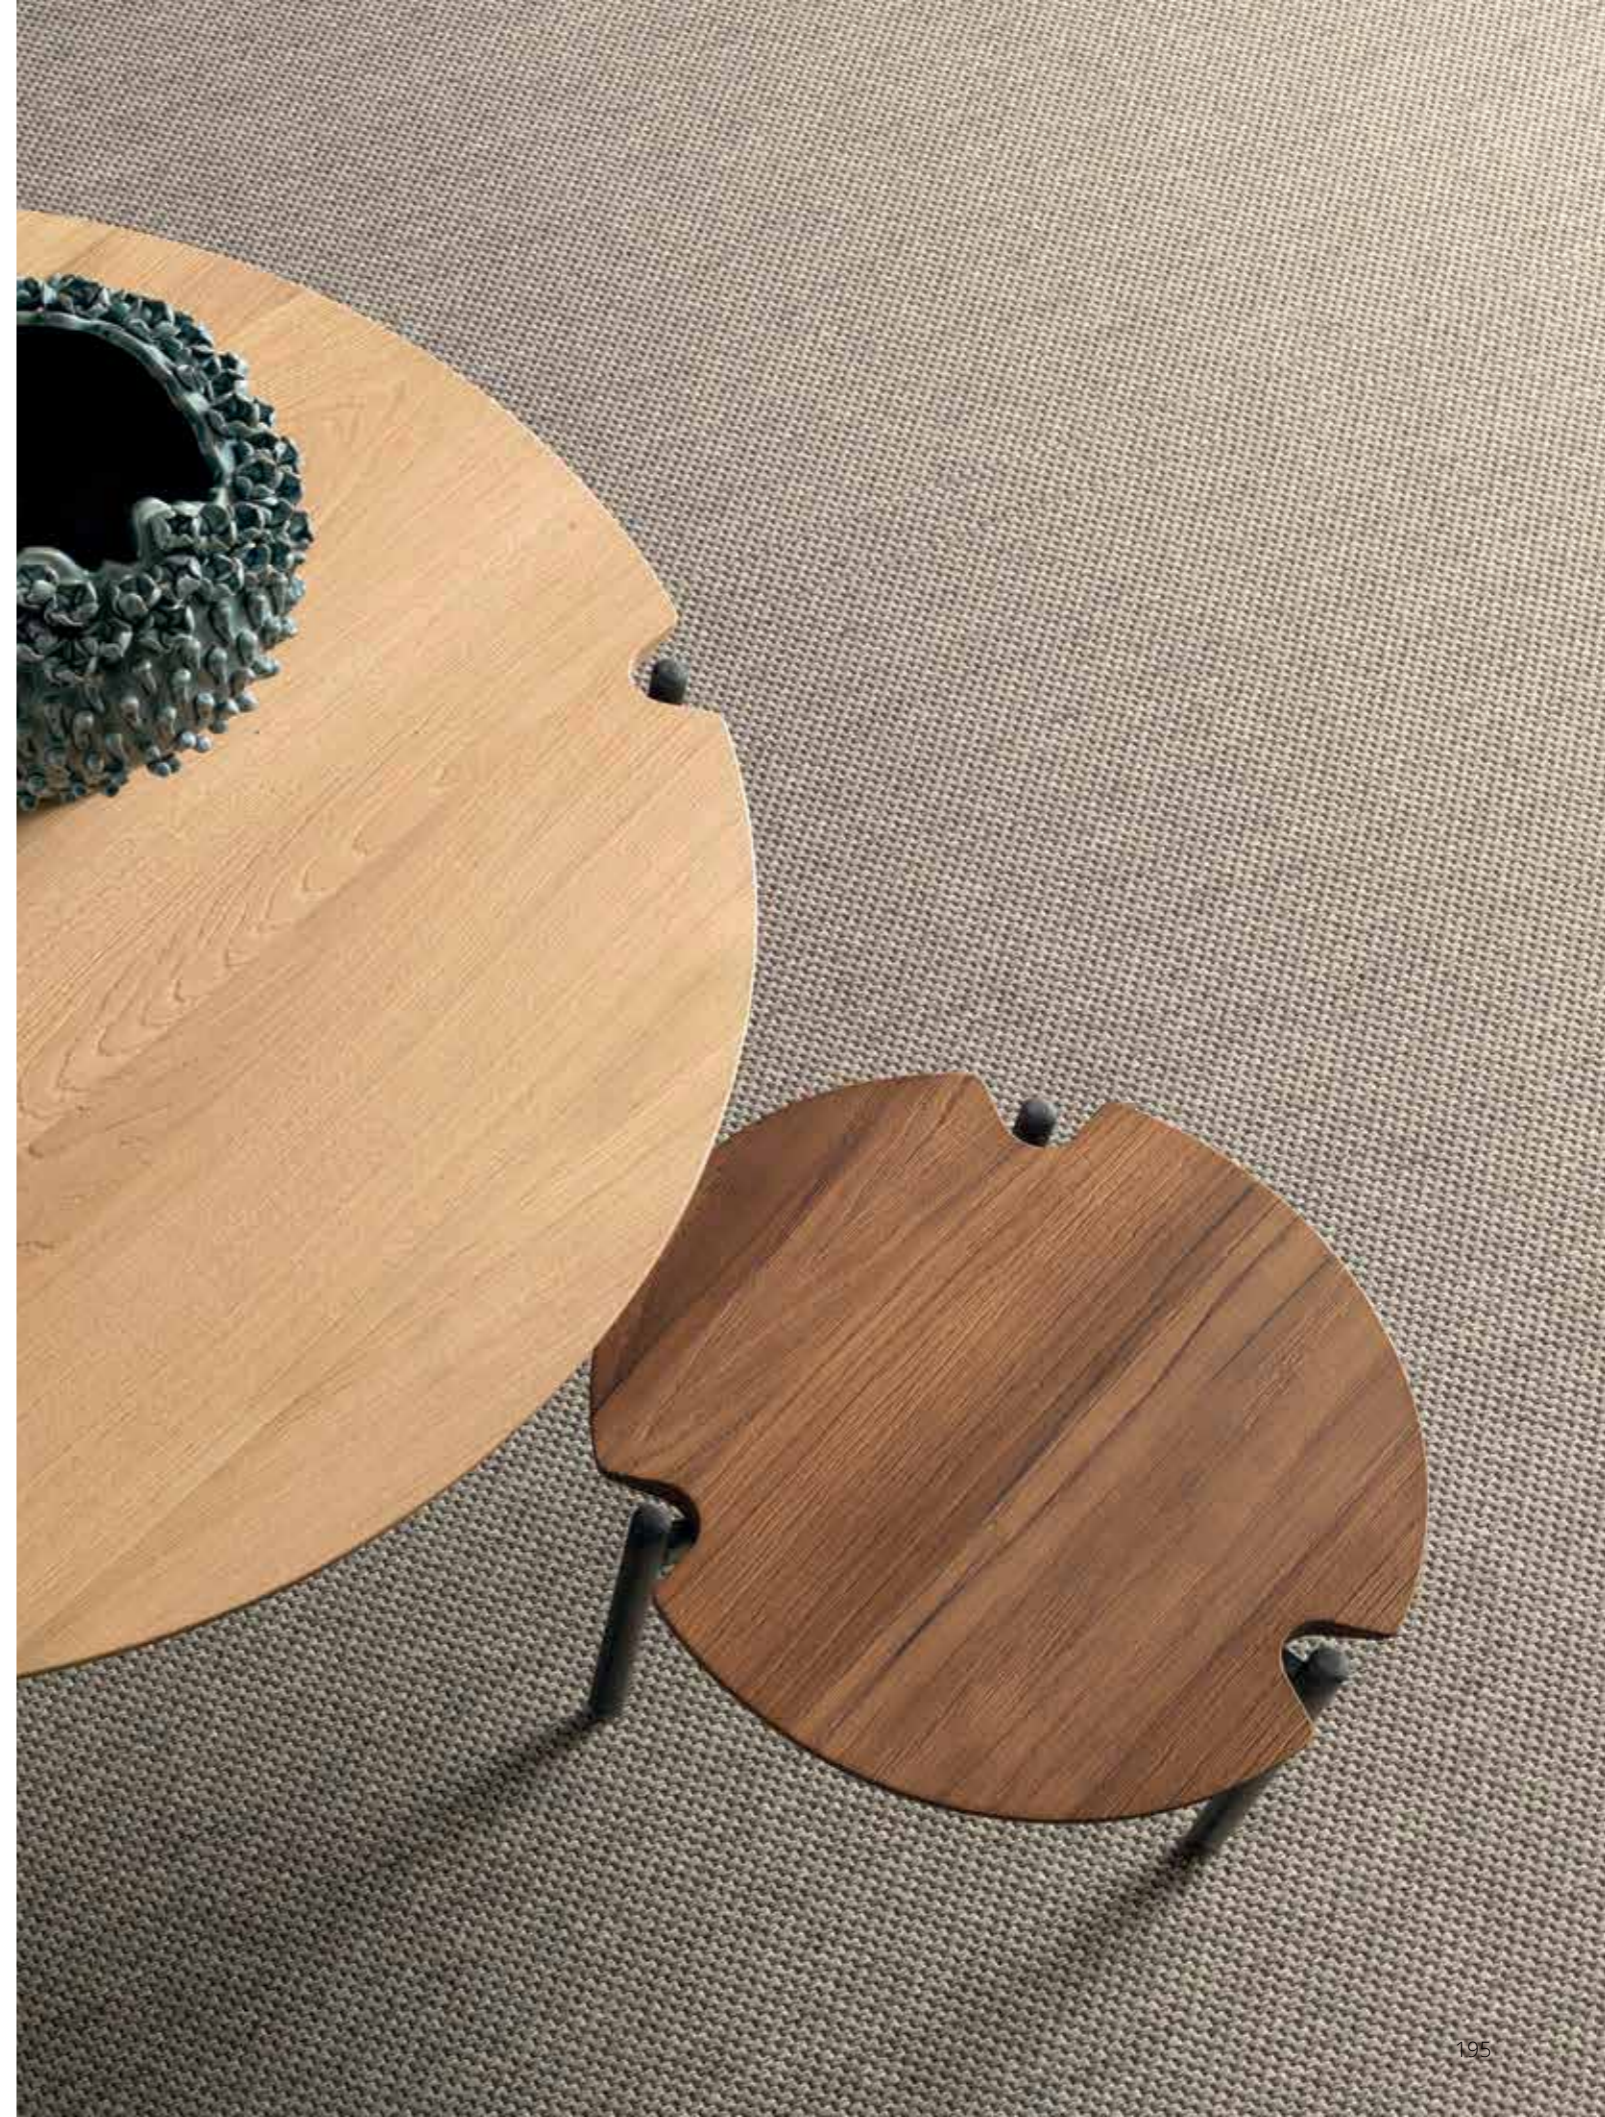

tommy

I tavolini da salotto Tommy sono disponibili in 3 dimensioni e 3 altezze con top in rovere, noce, laccato o ferro e basamento in varie finiture. In collaborazione con NYC Design Studio ETAMORPH · Coffee tables Tommy are available in 3 sizes and 3 heights with top in oak, walnut, lacquered or iron and base in different finishes. In collaboration with NYC Design Studio ETAMORPH.

Finiture piani · Top finishes

Finiture basamento · Base finishes

Dimensioni · Dimensions

Ø 420 x H.300
Ø 740 x H.340
Ø 960 x H.380