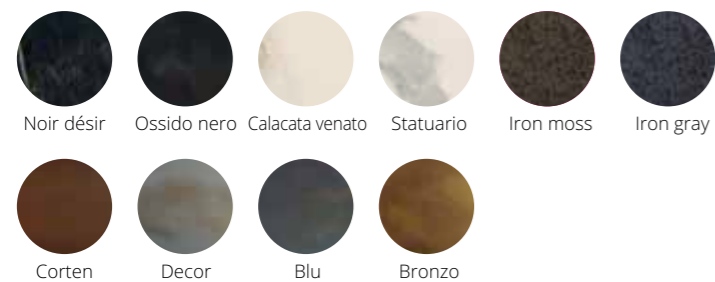

Inserti su piano · Inserts on top