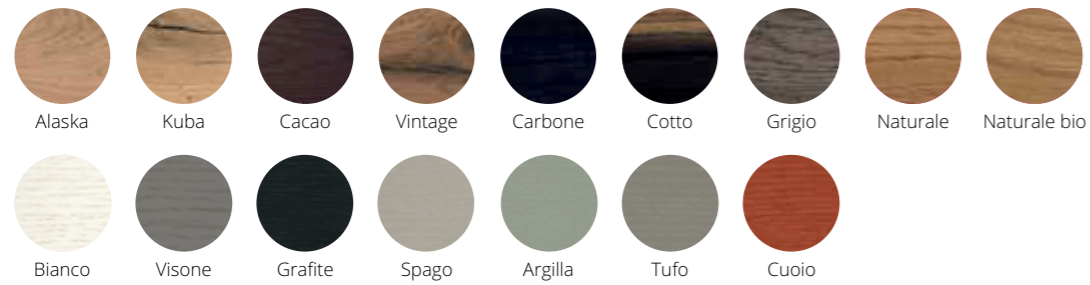

mork

I tavolini da salotto Mork sono disponibili in 3 dimensioni con top spessore 30 spazzolato in varie finiture e basamento nero. In collaborazione con NYC Design Studio ETAMORPH. · Coffee tables Mork are available in 3 sizes with brushed top thick. 30 and black base. In collaboration with NYC Design Studio ETAMORPH.

Finiture piani / Finiture piani

Finiture basamento Base Finishes

Dimensioni Dimensions

L.750 x P.750 x H.360
L.1000 x P.1000 x H.360
L.1200 x P.1200 x H.360
L.1400 x P.700 x H.360