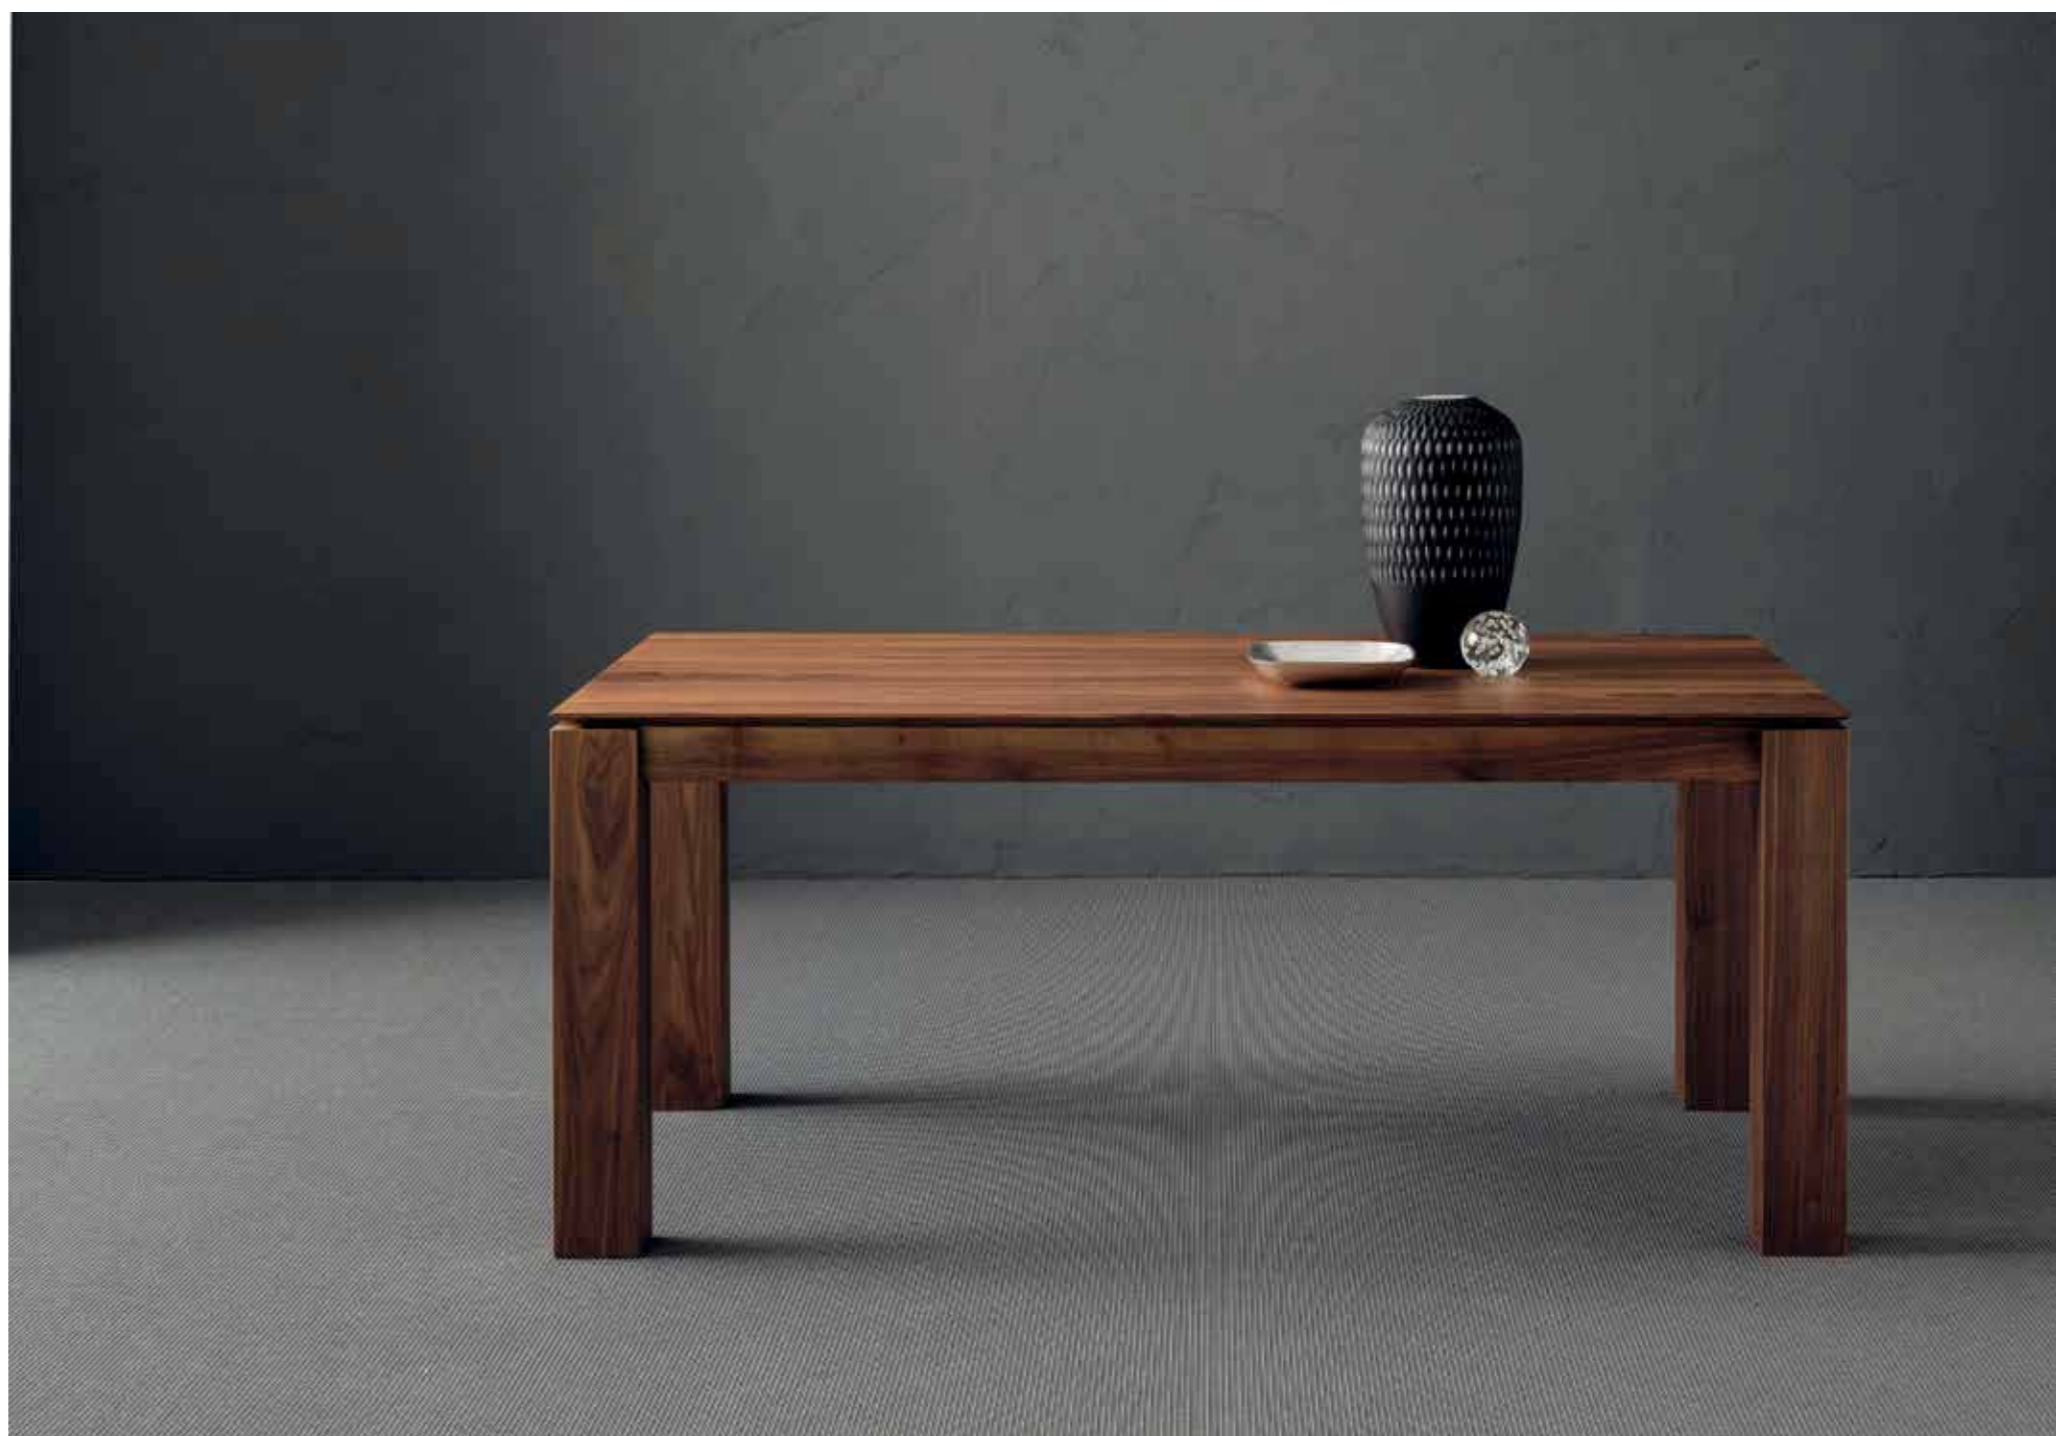

Allungabile · Extendable

L.1400/1950 x P.900 x H.775
L.1600/2500 x P.900 x H.775
L.1800/2700 x P.1000 x H.775
L.2000/2900 x P.1000 x H.775

santiago

LB-TA850535 L.1800/3180 x P.1000 x H.785 Noce
Tavolo Santiago allungabile in 2 step da 690 mm con allunghe contenute nel tavolo. Disponibile anche in rovere in varie finiture.
• Table Santiago extendable in 2 steps of 690 mm with extensions contained in the table. Available also in oak in different finishes.

santiago

LB-TA850537 L.1350/2250 x P.1350 x H.785 Alaska
Tavolo Santiago allungabile in 2 step da 450 mm con allunghe contenute nel tavolo. Disponibile in rovere in varie finiture. •
Table Santiago extendable in 2 steps of 450 mm with extensions contained in the table. Available in oak in different finishes.