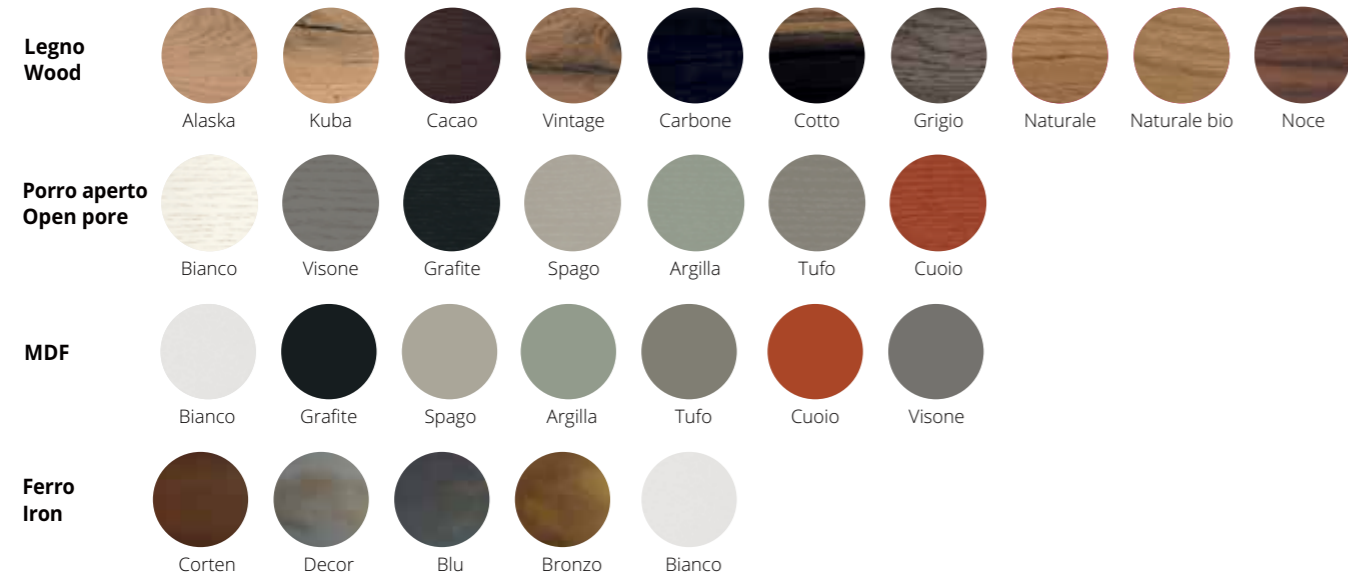

tommy

I tavolini da salotto Tommy sono disponibili in 3 dimensioni e 3 altezze con top in rovere, noce, laccato o ferro e basamento in varie finiture. In collaborazione con NYC Design Studio ETAMORPH · Coffee tables Tommy are available in 3 sizes and 3 heights with top in oak, walnut, lacquered or iron and base in different finishes. In collaboration with NYC Design Studio ETAMORPH.

Finiture piani · Top finishes