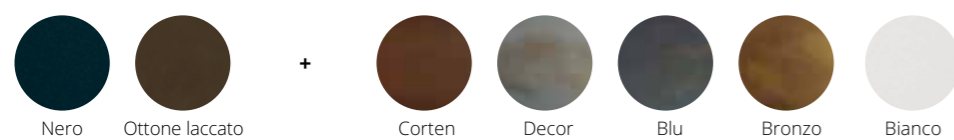

metal

Finiture piani · Top finishes

Inseriti su piano · Inserts on top

Finiture basamento (disponibile anche con inserti in legno) Base finishes (available also with wooden inserts)

metal

Fisso · Fixed

L.1800 x P.1000 x H.760
L.2000 x P.1000 x H.760
L.2200 x P.1000 x H.760
L.2200 x P.1100 x H.760
L.2500 x P.1000 x H.760
L.2500 x P.1100 x H.760
L.3000 x P.1000 x H.760
L.3000 x P.1100 x H.760