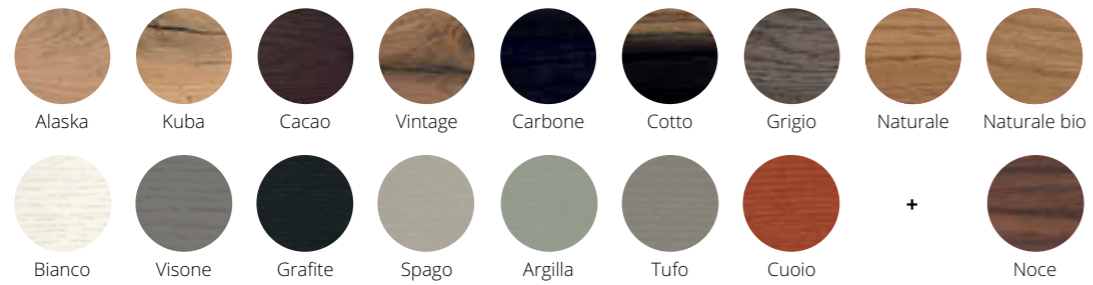

santiago

Finiture · Finishes

Allungabile con guide in metallo Extendable with metal slides

L.1600/2950 x P.900 x H.785
L.1800/3180 x P.1000 x H.785

Quadrato allungabile con guide in metallo Square extendable with metal slides

L.1350/2250 x P.1350 x H.785
L.1600/2700 x P.1600 x H.785