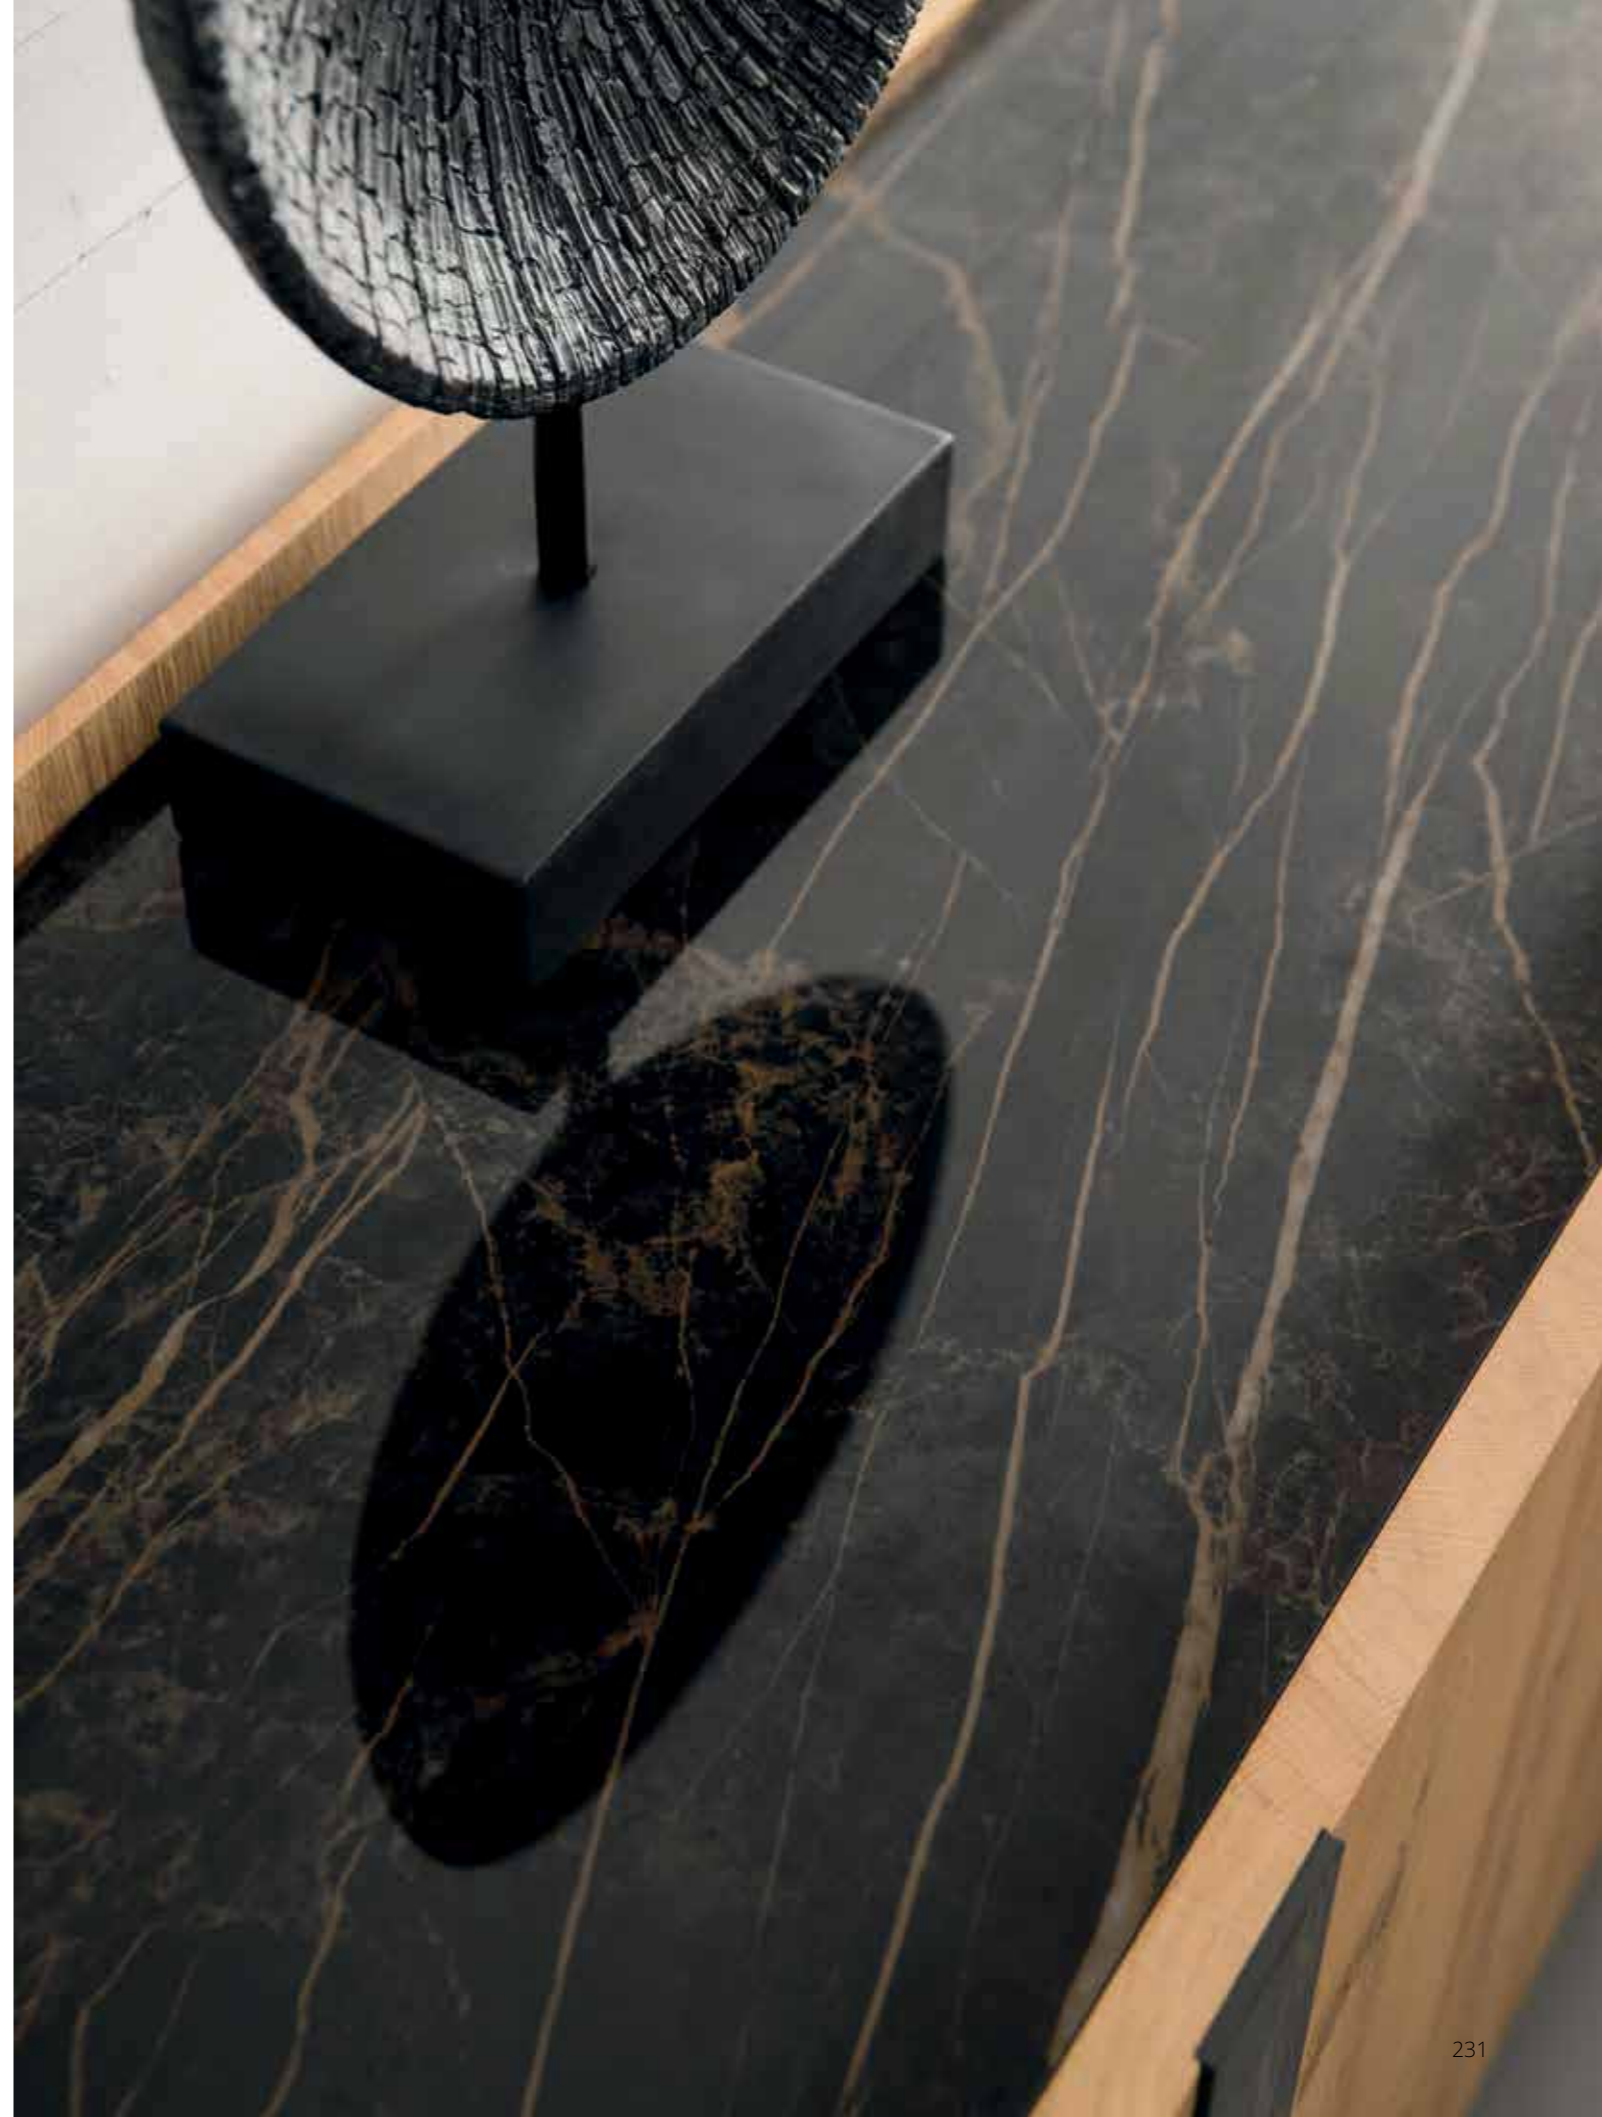

elly

LB-ZG7244 L.2400 x P.500 x H.842 Kuba/Kuba

Porta TV Elly a terra, con inserti e top in laminam Noir Desir. La scocca può essere in materico, in laccato, in legno. Le ante possono essere lisce o con inserti in metallo o laminam. Il top può essere rivestito anche in ferro o laminam. • TV unit Elly with base, inserts and top in Laminam Noir Desir. The structure can be laminated, lacquered or in wood. Doors can be smooth or with metal inserts or laminam. The top can be covered also with iron or laminam.