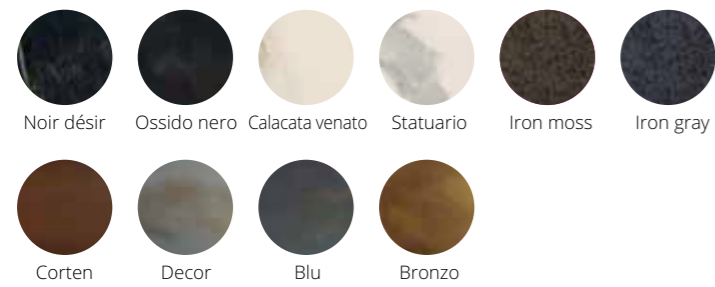

Finiture ante · Doors finishes

Scocca · Structure

Supporto · Support

Piano · Top

elly