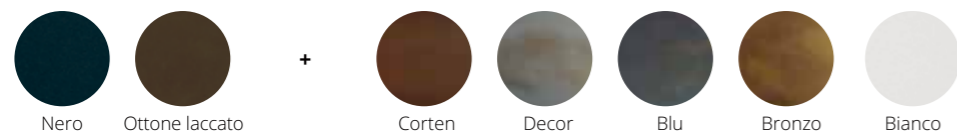

Jerry 1
L.1000 x P.1000 x H.405 cm

Jerry 2
L.1200 x P.800 x H.405 cm

Jerry 3
L.600 x P.600 x H.580 cm

Finiture piani / Finiture piani

Finiture basamento · Base Finishes

mork

LB-ZG7173 L.1400 x P.700 x H.360 Alaska/Nero