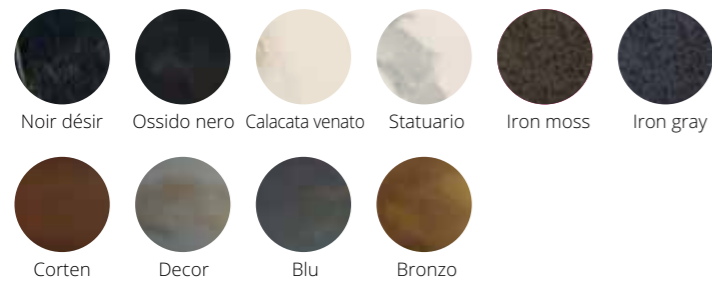

Inserti su piano · Inserts on top