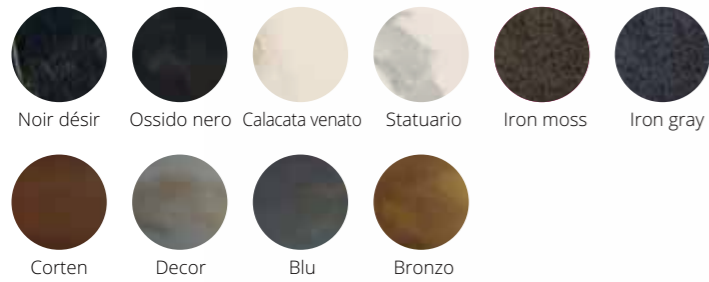

Inserti su piano · Inserts on top