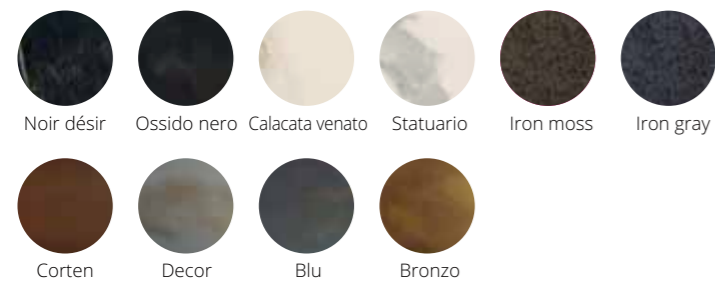

Inserti su piano · Inserts on top

Finiture basamento (disponibile anche con inserti in legno) Base finishes (available also with wooden inserts)

Fisso · Fixed

L.1400 x P.900 x H.760	L.2200 x P.1100 x H.760
L.1600 x P.900 x H.760	L.2500 x P.1000 x H.760
L.1800 x P.1000 x H.760	L.2500 x P.1100 x H.760
L.2000 x P.1000 x H.760	L.3000 x P.1000 x H.760
L.2200 x P.1000 x H.760	L.3000 x P.1100 x H.760