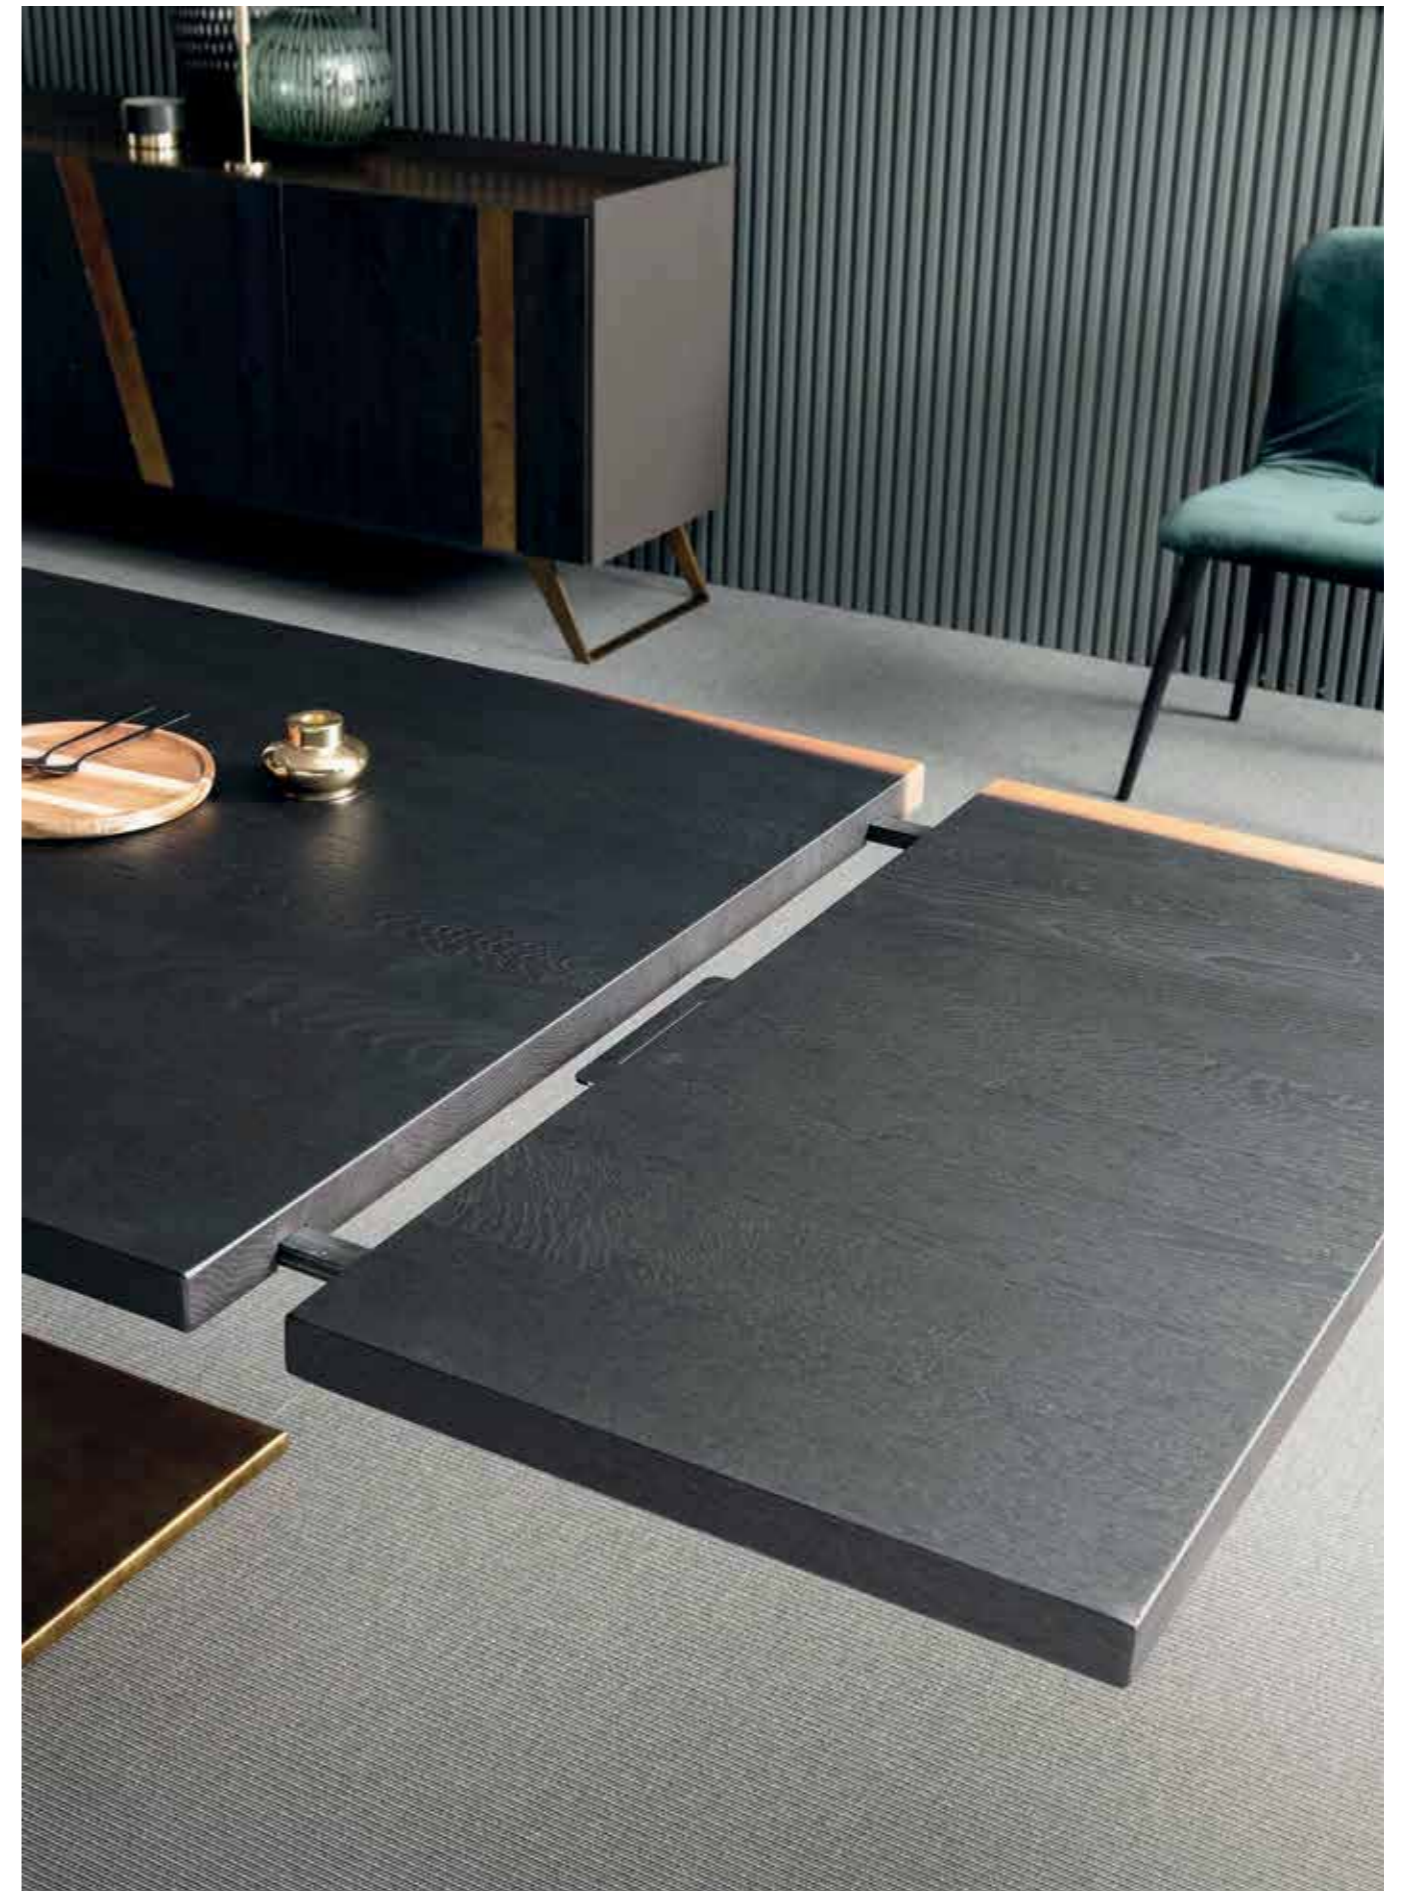

Lost

Il sistema Lost permette di trasformare un tavolo fisso in un allungabile. I supporti delle classiche allunghe a baionetta vengono affogati nel piano e con un sistema Push - Pull estratte all'occorrenza. Le allunghe che devono essere riposte a parte, sono fornite di una maniglia in metallo che ci aiuta nella movimentazione.

Lost system let a table transform in an extendable one. The supports of classic bayonet fittings are contained in the top and they are extracted with a push-pull system when needed. Extensions, which must be stored separately, are equipped with an iron handle that helps us to manage them.

Lost funziona con molti tavoli fissi.
Lost system applies to many no-extendable tables.