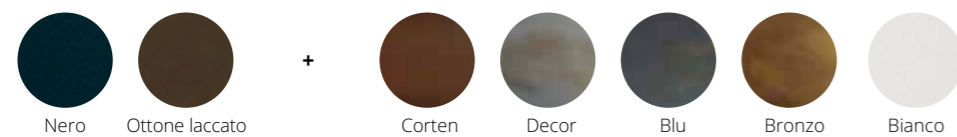

double

Finiture piani · Top finishes

Inserti su piano · Inserts on top

Finiture basamento · Base finishes

Fisso Fixed

L.1800 x P.1000 x H.765
L.2000 x P.1000 x H.765
L.2200 x P.1000 x H.765
L.2200 x P.1100 x H.765