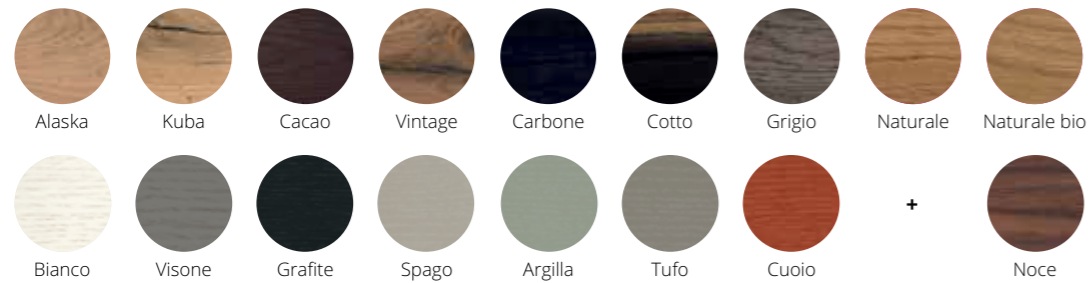

west

Finiture piani · Top finishes