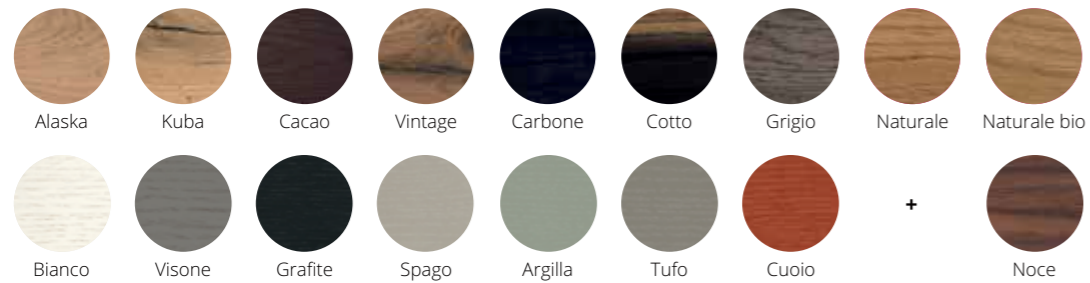

wien

Finiture piani · Top finishes