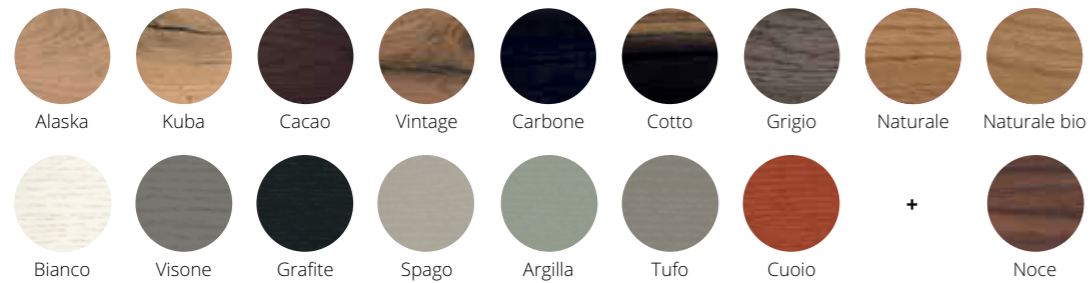

metal

Finiture piani · Top finishes