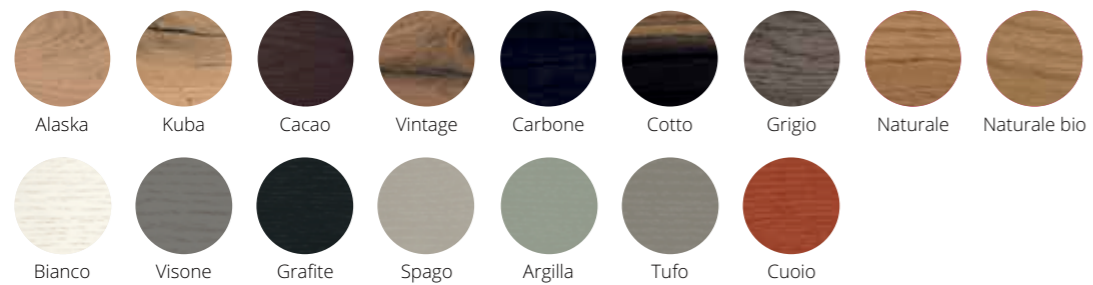

Finiture piani - Top finishes

Allungabile - Extendable

L.1200/1650 x P.800 x H.780

LB-TA931564 L.2200 x P.1000 x H.750 Alaska/Nero
Tavolo Siviglia fisso con gambe perimetrali in ferro nero. Top rovere Alaska sp. 40 disponibile in varie finiture. • Fixed table Siviglia with perimetral legs in extra-clear glass. Oak top in Alaska thick. 40 available in different finishes.