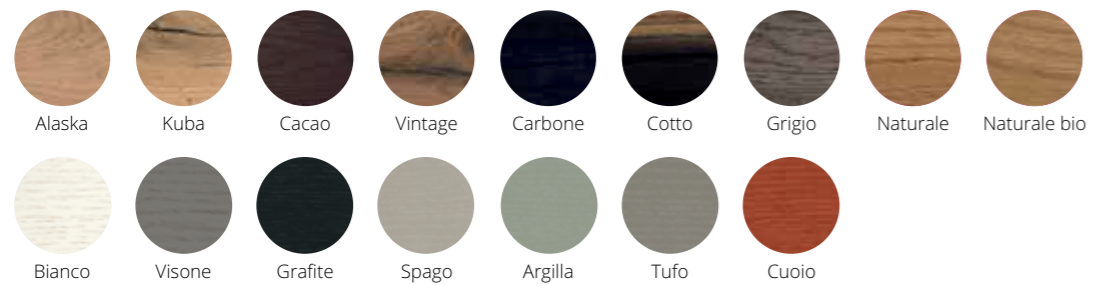

libreria

Finiture piani · Top finishes

Finiture staffa Bracket finishes

LB-ZG7140 L.1150 x P.500 x H.1535 Alaska
LB-ZG7132F L.1975 x P.500 x H.610 Alaska/Nero

nook

LB-ZG7122F L.1975 x P.500 x H.795 Alaska/Nero
LB-ZG7121F L.1975 x P.500 x H.795 Alaska/Nero