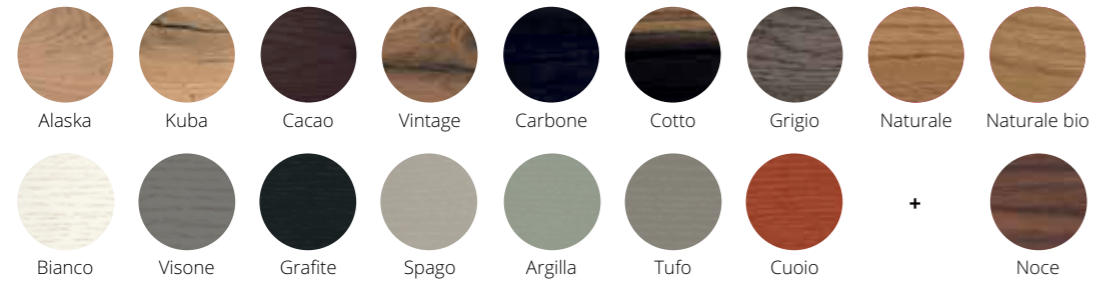

iper

Tavolo fisso con gambe in ferro nero con inserti in legno. Top sp. 40 mm spazzolato disponibile in varie finiture. • Fixed table Iper with black iron legs with wooden inserts. Brushed top thick. 40 mm available in different finishes.

Finiture piani · Top finishes