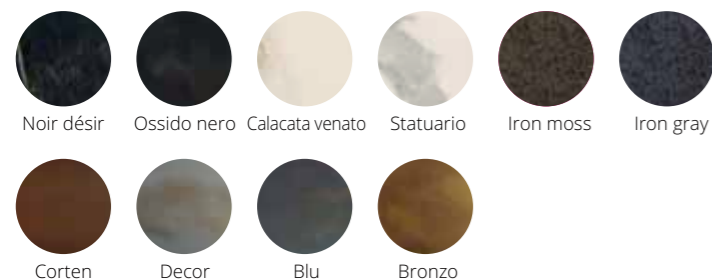

Inserti su piano · Inserts on top

Finiture basamento · Base finishes

Tavolo Siviglia Vetro Table Siviglia glass

L.1600 x P.900 x H.750
L.1800 x P.1000 x H.750
L.2000 x P.1000 x H.750
L.2200 x P.1000 x H.750
L.2200 x P.1100 x H.750

Tavolo Siviglia Ferro Table Siviglia iron

L.1600 x P.900 x H.750
L.1800 x P.1000 x H.750
L.2000 x P.1000 x H.750
L.2200 x P.1000 x H.750
L.2200 x P.1100 x H.750
L.2500 x P.1000 x H.750
L.2500 x P.1100 x H.750
L.3000 x P.1000 x H.750
L.3000 x P.1100 x H.750