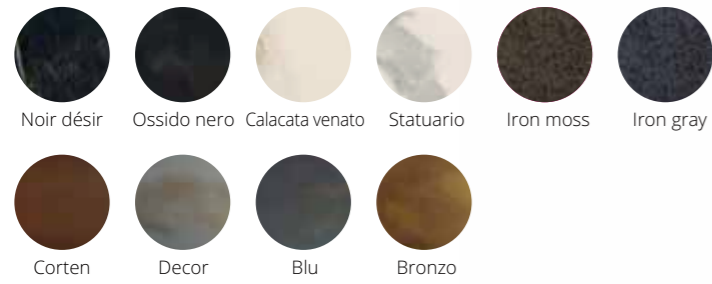

Inserti su piano · Inserts on top