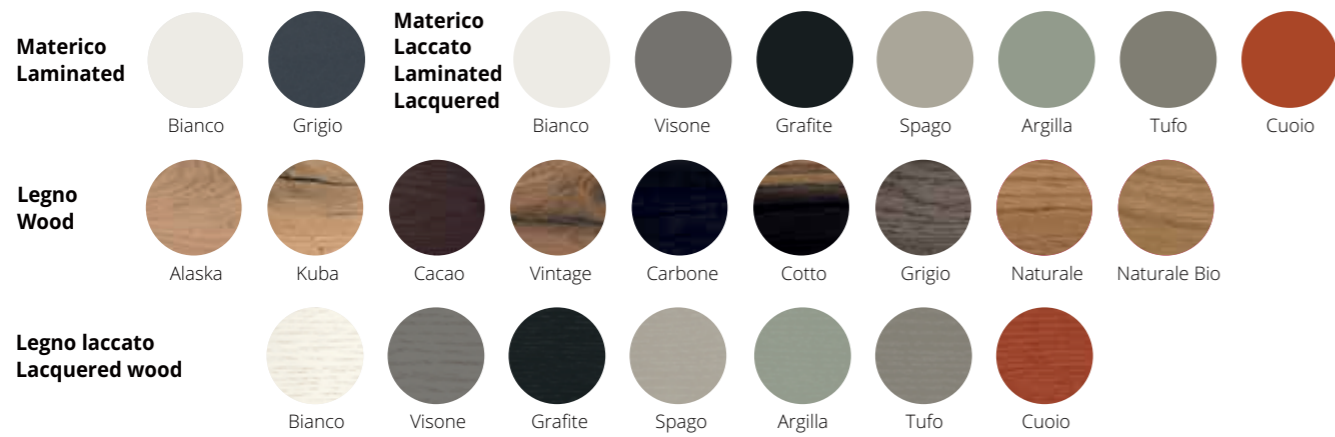

Scocca · Structure