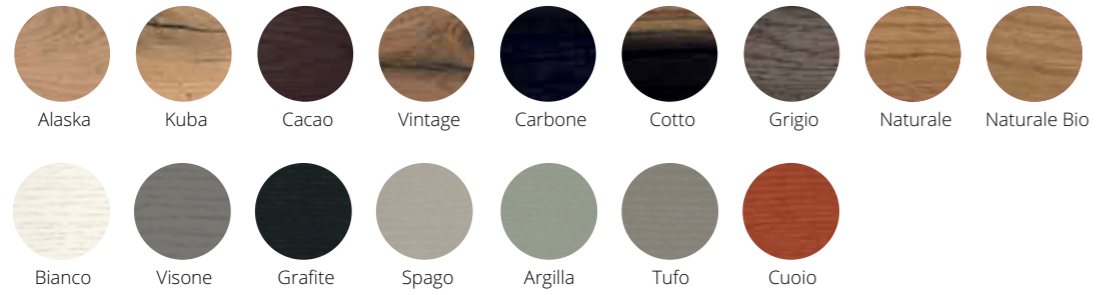

Finiture ante · Doors finishes