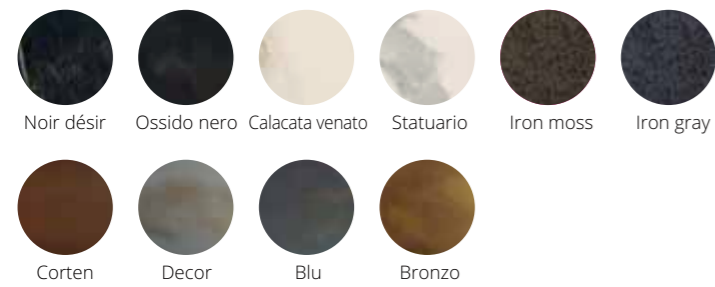

Finiture ante · Doors finishes

Socca · Structure

Supporto · Support

Piano · Top

clio2

elly

LB-ZG7235 L.1975 x P.500 x H.842 Vintage/materico grigio

Madia Elly 3 ante con telaio, con inserti e top in laminam Noir desir. La scocca può essere in materico, in laccato, in legno. Le ante possono essere lisce o con inserti in metallo o laminam. Il top può essere rivestito anche in ferro o laminam. • Three-door sideboard Elly with frame, inserts and top in Laminam Noir Desir. The structure can be laminated, lacquered or in wood. Doors can be smooth or with metal inserts or laminam. The top can be covered also with iron or laminam.