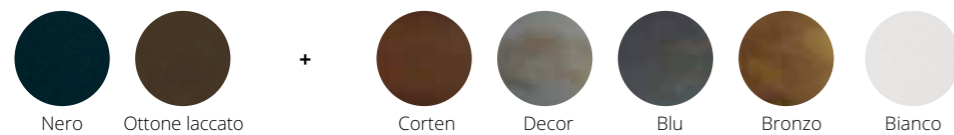

west

Finiture piani · Top finishes

Inserti su piano · Inserts on top

Finiture basamento (sempre con inserti in legno) Base finishes (always with wooden inserts)

Fisso · Fixed

L.1600 x P.900 x H.775
L.1800 x P.1000 x H.775
L.2000 x P.1000 x H.775
L.2200 x P.1000 x H.775
L.2200 x P.1100 x H.775
L.2500 x P.1000 x H.775
L.2500 x P.1100 x H.775
L.3000 x P.1000 x H.775
L.3000 x P.1100 x H.775