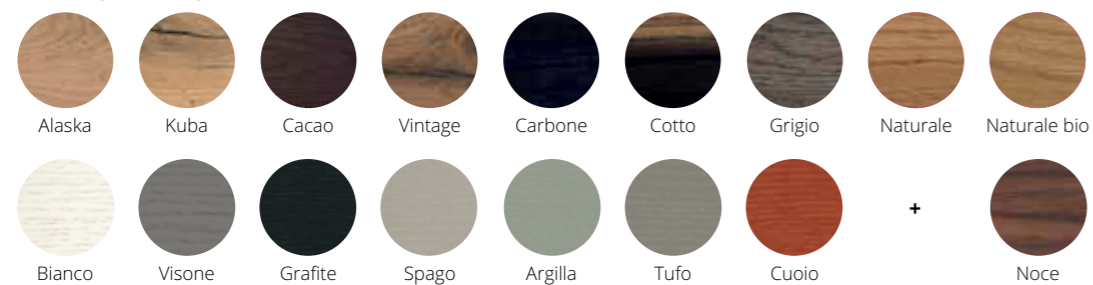

orby

Finiture piani · Top finishes