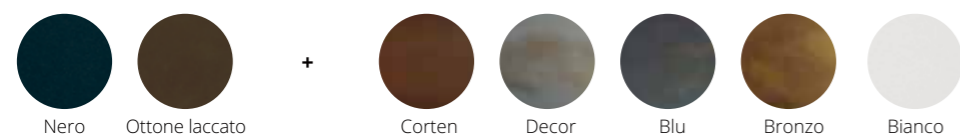

athena

Finiture piani · Top finishes

Inserti su piano · Inserts on top

Finiture basamento e allunghe in metallo Base finishes and metal extension finishes

Fisso Fixed

L.1600 x P.900 x H.765
L.1800 x P.1000 x H.765
L.2000 x P.1000 x H.765
L.2200 x P.1000 x H.765
L.2200 x P.1100 x H.765
L.2500 x P.1100 x H.765
L.2500 x P.1100 x H.765
L.3000 x P.1000 x H.765
L.3000 x P.1100 x H.765