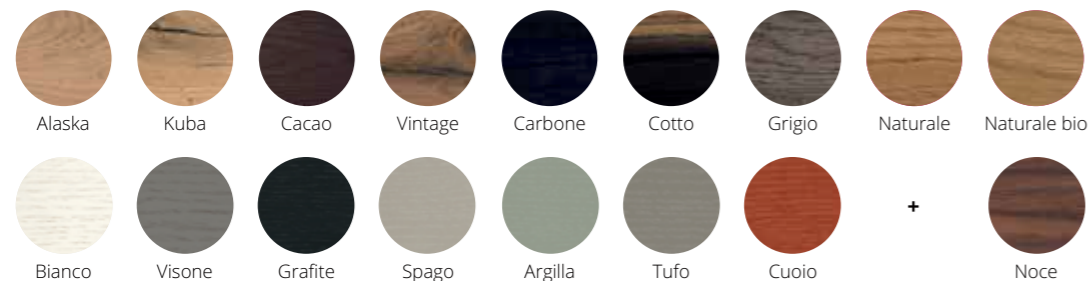

siviglia

Finiture piani · Top finishes