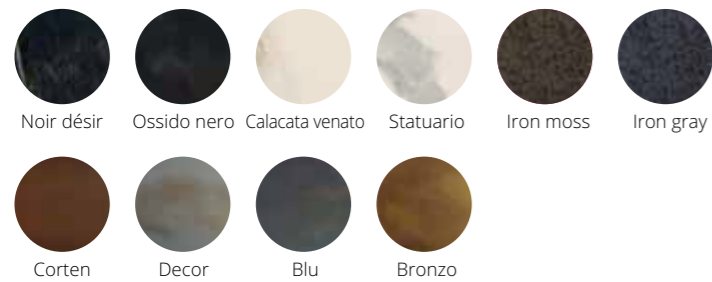

Inseriti su piano · Inserts on top