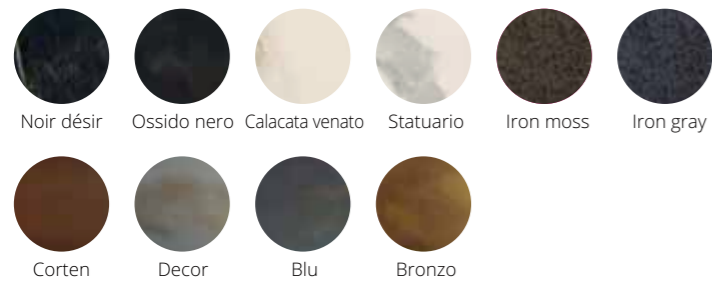

Inserti su piano · Inserts on top

Finiture basamento (disponibile anche con inserti in legno) Base finishes (available also with wooden inserts)

wien

Fisso · Fixed

L.1800 x P.1000 x H.775
L.2000 x P.1000 x H.775
L.2200 x P.1000 x H.775
L.2200 x P.1100 x H.775
L.2500 x P.1000 x H.775
L.2500 x P.1100 x H.775
L.3000 x P.1000 x H.775
L.3000 x P.1100 x H.775