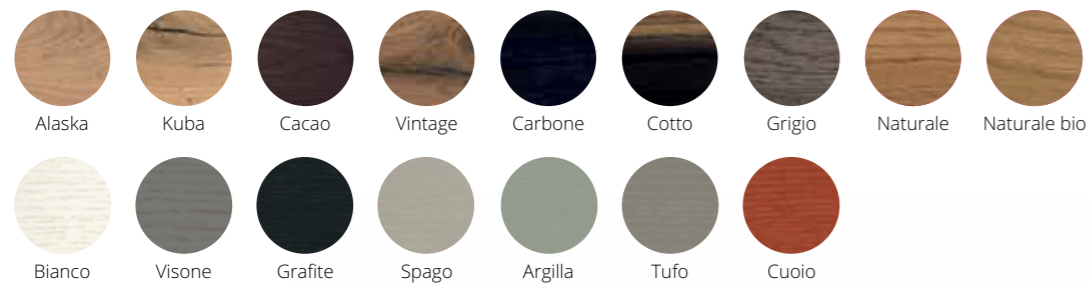

Finiture piani · Top finishes

Finiture basamento · Base finishes

**Allungabile con sistema Fast
Extendable with Fast system**

L.1400/2200 x P.900 x H.770
L.1600/2560 x P.900 x H.770
L.1800/2650 x P.1000 x H.770