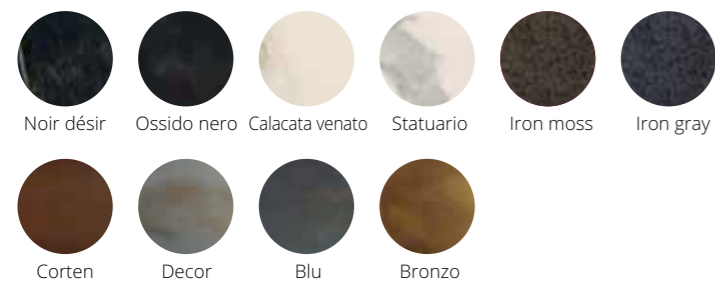

Inserti su piano · Inserts on top