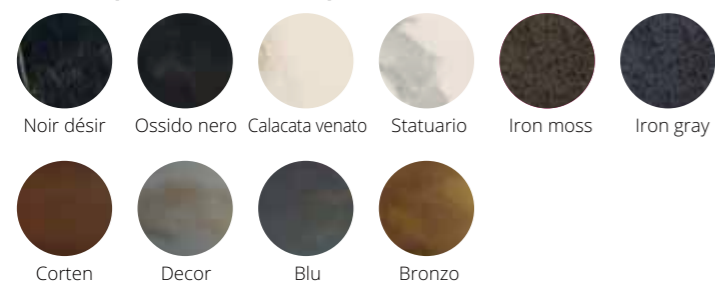

Inserti su piano · Inserts on top