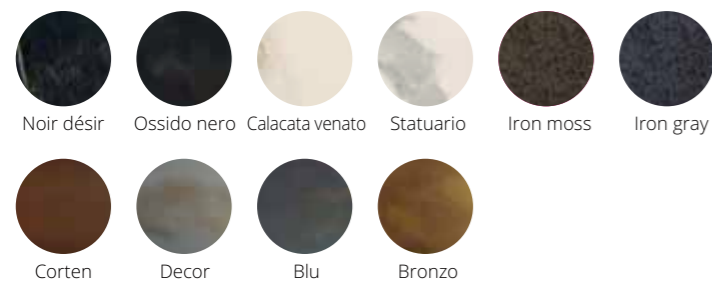

Inserti su piano · Inserts on top

Finiture basamento · Base finishes

Fisso · Fixed

L.1600 x P.900 x H.789 L.2500 x P.1100 x H.789
L.1800 x P.1000 x H.789 L.3000 x P.1000 x H.789
L.2000 x P.1000 x H.789 L.3000 x P.1100 x H.789
L.2200 x P.1000 x H.789 L.3500 x P.1100 x H.789
L.2200 x P.1100 x H.789 L.3500 x P.1200 x H.789
L.2500 x P.1000 x H.789