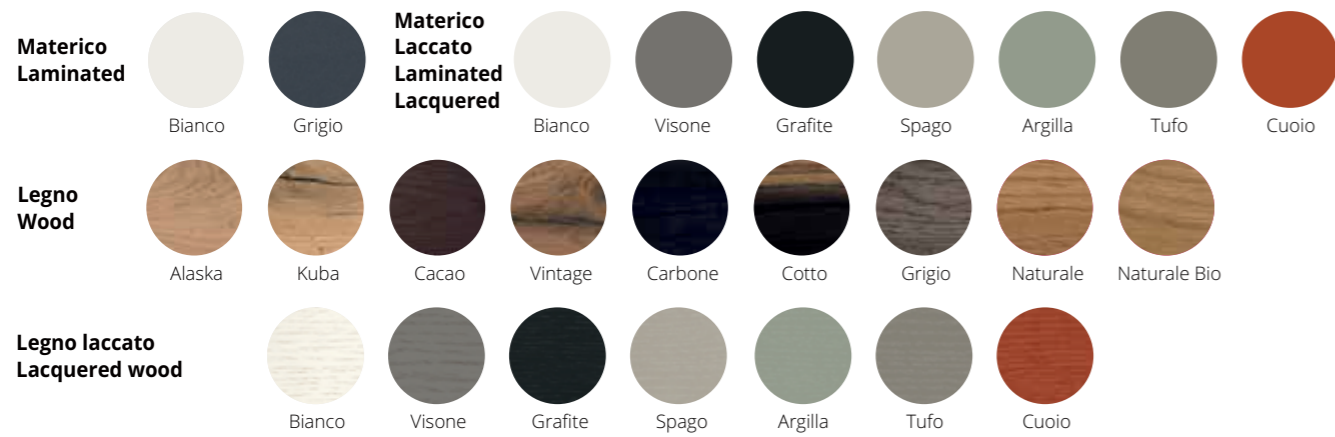

Socca · Structure