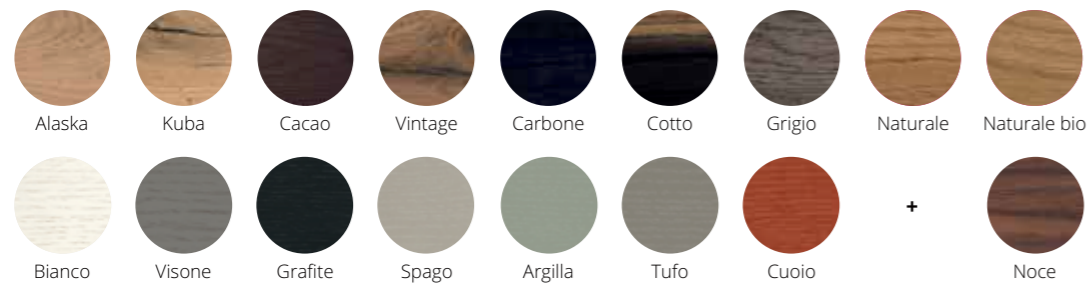

Jerry 1
L.1000 x P.1000 x H.405 cm

Jerry 2
L.1200 x P.800 x H.405 cm

Jerry 3
L.600 x P.600 x H.580 cm

Finiture piani / Finiture piani

Finiture basamento · Base Finishes

mork

LB-ZG7173 L.1400 x P.700 x H.360 Alaska/Nero

I tavolini da salotto Mork sono disponibili in 3 dimensioni con top spessore 30 spazzolato in varie finiture e basamento nero. In collaborazione con NYC Design Studio ETAMORPH. · Coffee tables Mork are available in 3 sizes with brushed top thick. 30 and black base. In collaboration with NYC Design Studio ETAMORPH.