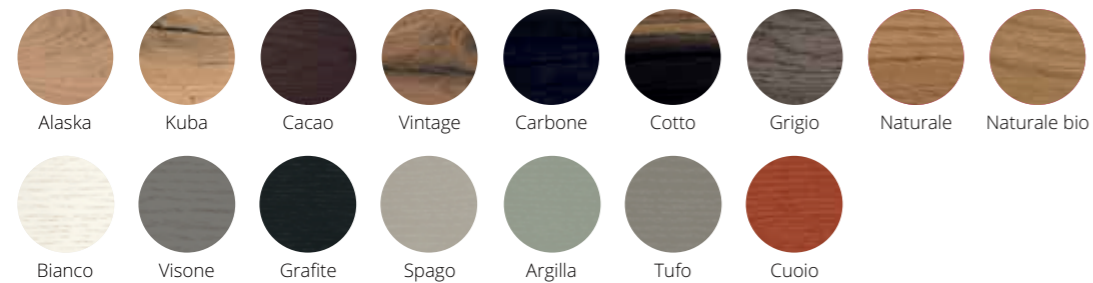

Leaf 3 · LB-ZN7172
L.550 x P.445 x H.525

Leaf 4 · LB-ZN7173
L.650 x P.420 x H.525

Leaf 5 · LB-ZN7174
L.600 x P.600 x H.525

Finiture piani · Top finishes

Finiture basamento · Base finishes

madie
sideboards

201

made
sideboards

Clio1 - 204

Clio2 - 212

Geko - 240

Elly - 232

Elly - 222

Elly - 220

Nook - 254

Nook - 250-257

Nook - 252

Elly - 234

Elly - 216

Elly - 236

Nook - 258

Nook - 253

Nook - 250-256