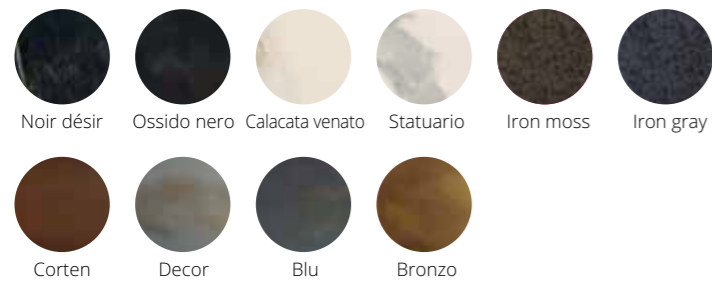

Inserti su piano · Inserts on top

Finiture basamento · Base finishes

Fisso · Fixed

L.1800 x P.1000 x H.765
L.2000 x P.1000 x H.765
L.2200 x P.1000 x H.765
L.2200 x P.1100 x H.765

L.2500 x P.1000 x H.765
L.2500 x P.1100 x H.765
L.3000 x P.1000 x H.765
L.3000 x P.1100 x H.765