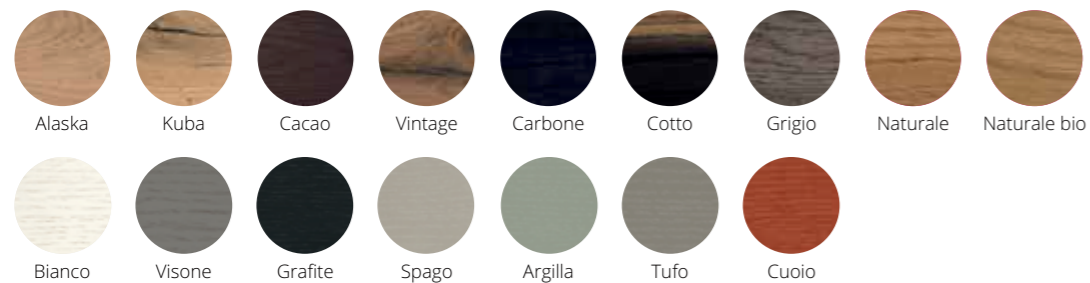

mekano ferro

Finiture piani · Top finishes

Finiture basamento Base finishes

Allungabile, sistema Fast Extendable, Fast system

L.1400/2200 x P.900 x H.770
L.1600/2560 x P.900 x H.770
L.1800/2650 x P.1000 x H.770