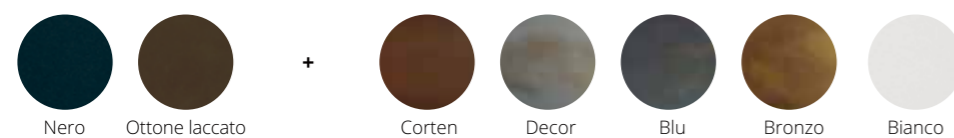

london

Finiture piani · Top finishes

Inserti su piano · Inserts on top

Finiture basamento · Base finishes

Fisso · Fixed

L.1800 x P.1000 x H.770
L.2000 x P.1000 x H.770
L.2200 x P.1000 x H.770
L.2200 x P.1100 x H.770