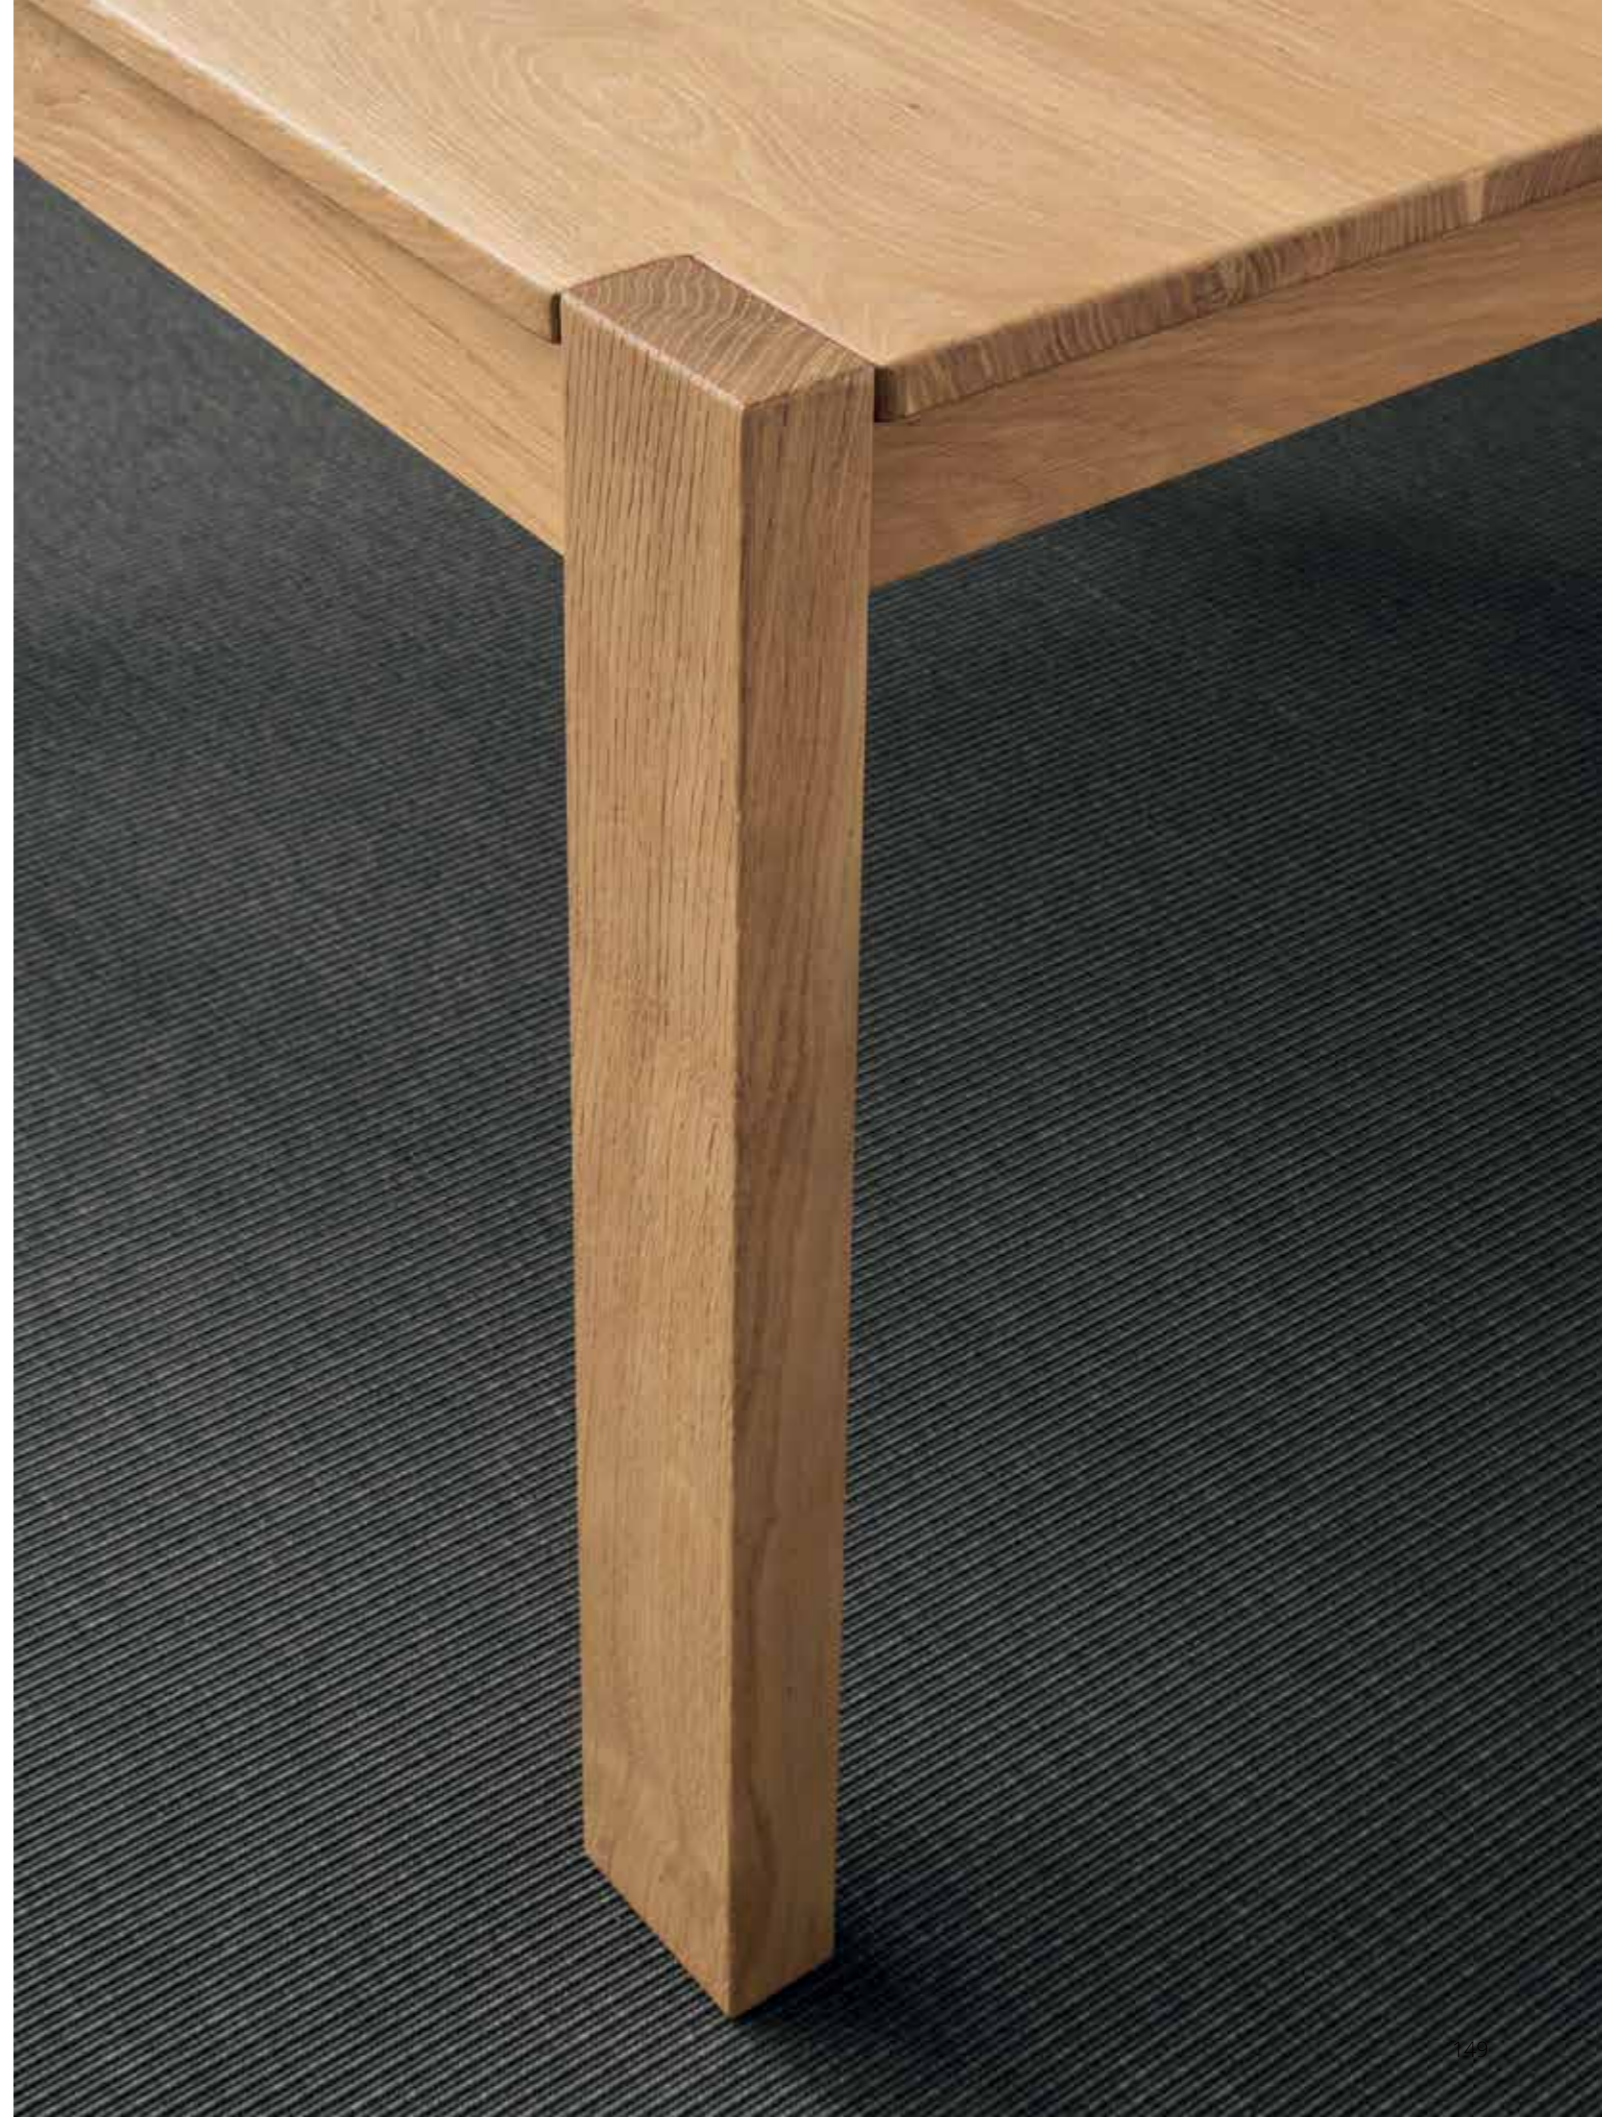

Finiture piani - Top finishes

Allungabile - Extendable

L.1200/1650 x P.800 x H.780

LB-TA931564 L.2200 x P.1000 x H.750 Alaska/Nero
Tavolo Siviglia fisso con gambe perimetrali in ferro nero. Top rovere Alaska sp. 40 disponibile in varie finiture. • Fixed table Siviglia with perimetral legs in extra-clear glass. Oak top in Alaska thick. 40 available in different finishes.