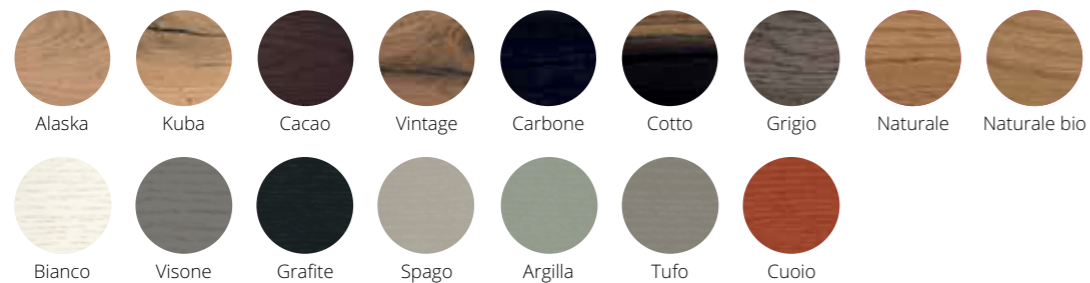

stoccolma

Finiture · Finishes

Fisso · Fixed

L.1400 x P.800 x H.775
L.1600 x P.900 x H.775
L.1800 x P.1000 x H.775
L.2000 x P.1000 x H.775
L.2200 x P.1000 x H.775
L.2200 x P.1100 x H.775
L.2500 x P.1000 x H.775
L.2500 x P.1100 x H.775
L.3000 x P.1000 x H.775
L.3000 x P.1100 x H.775

Allungabile · Extendable

L.1400/1950 x P.900 x H.775
L.1600/2500 x P.900 x H.775
L.1800/2700 x P.1000 x H.775
L.2000/2900 x P.1000 x H.775