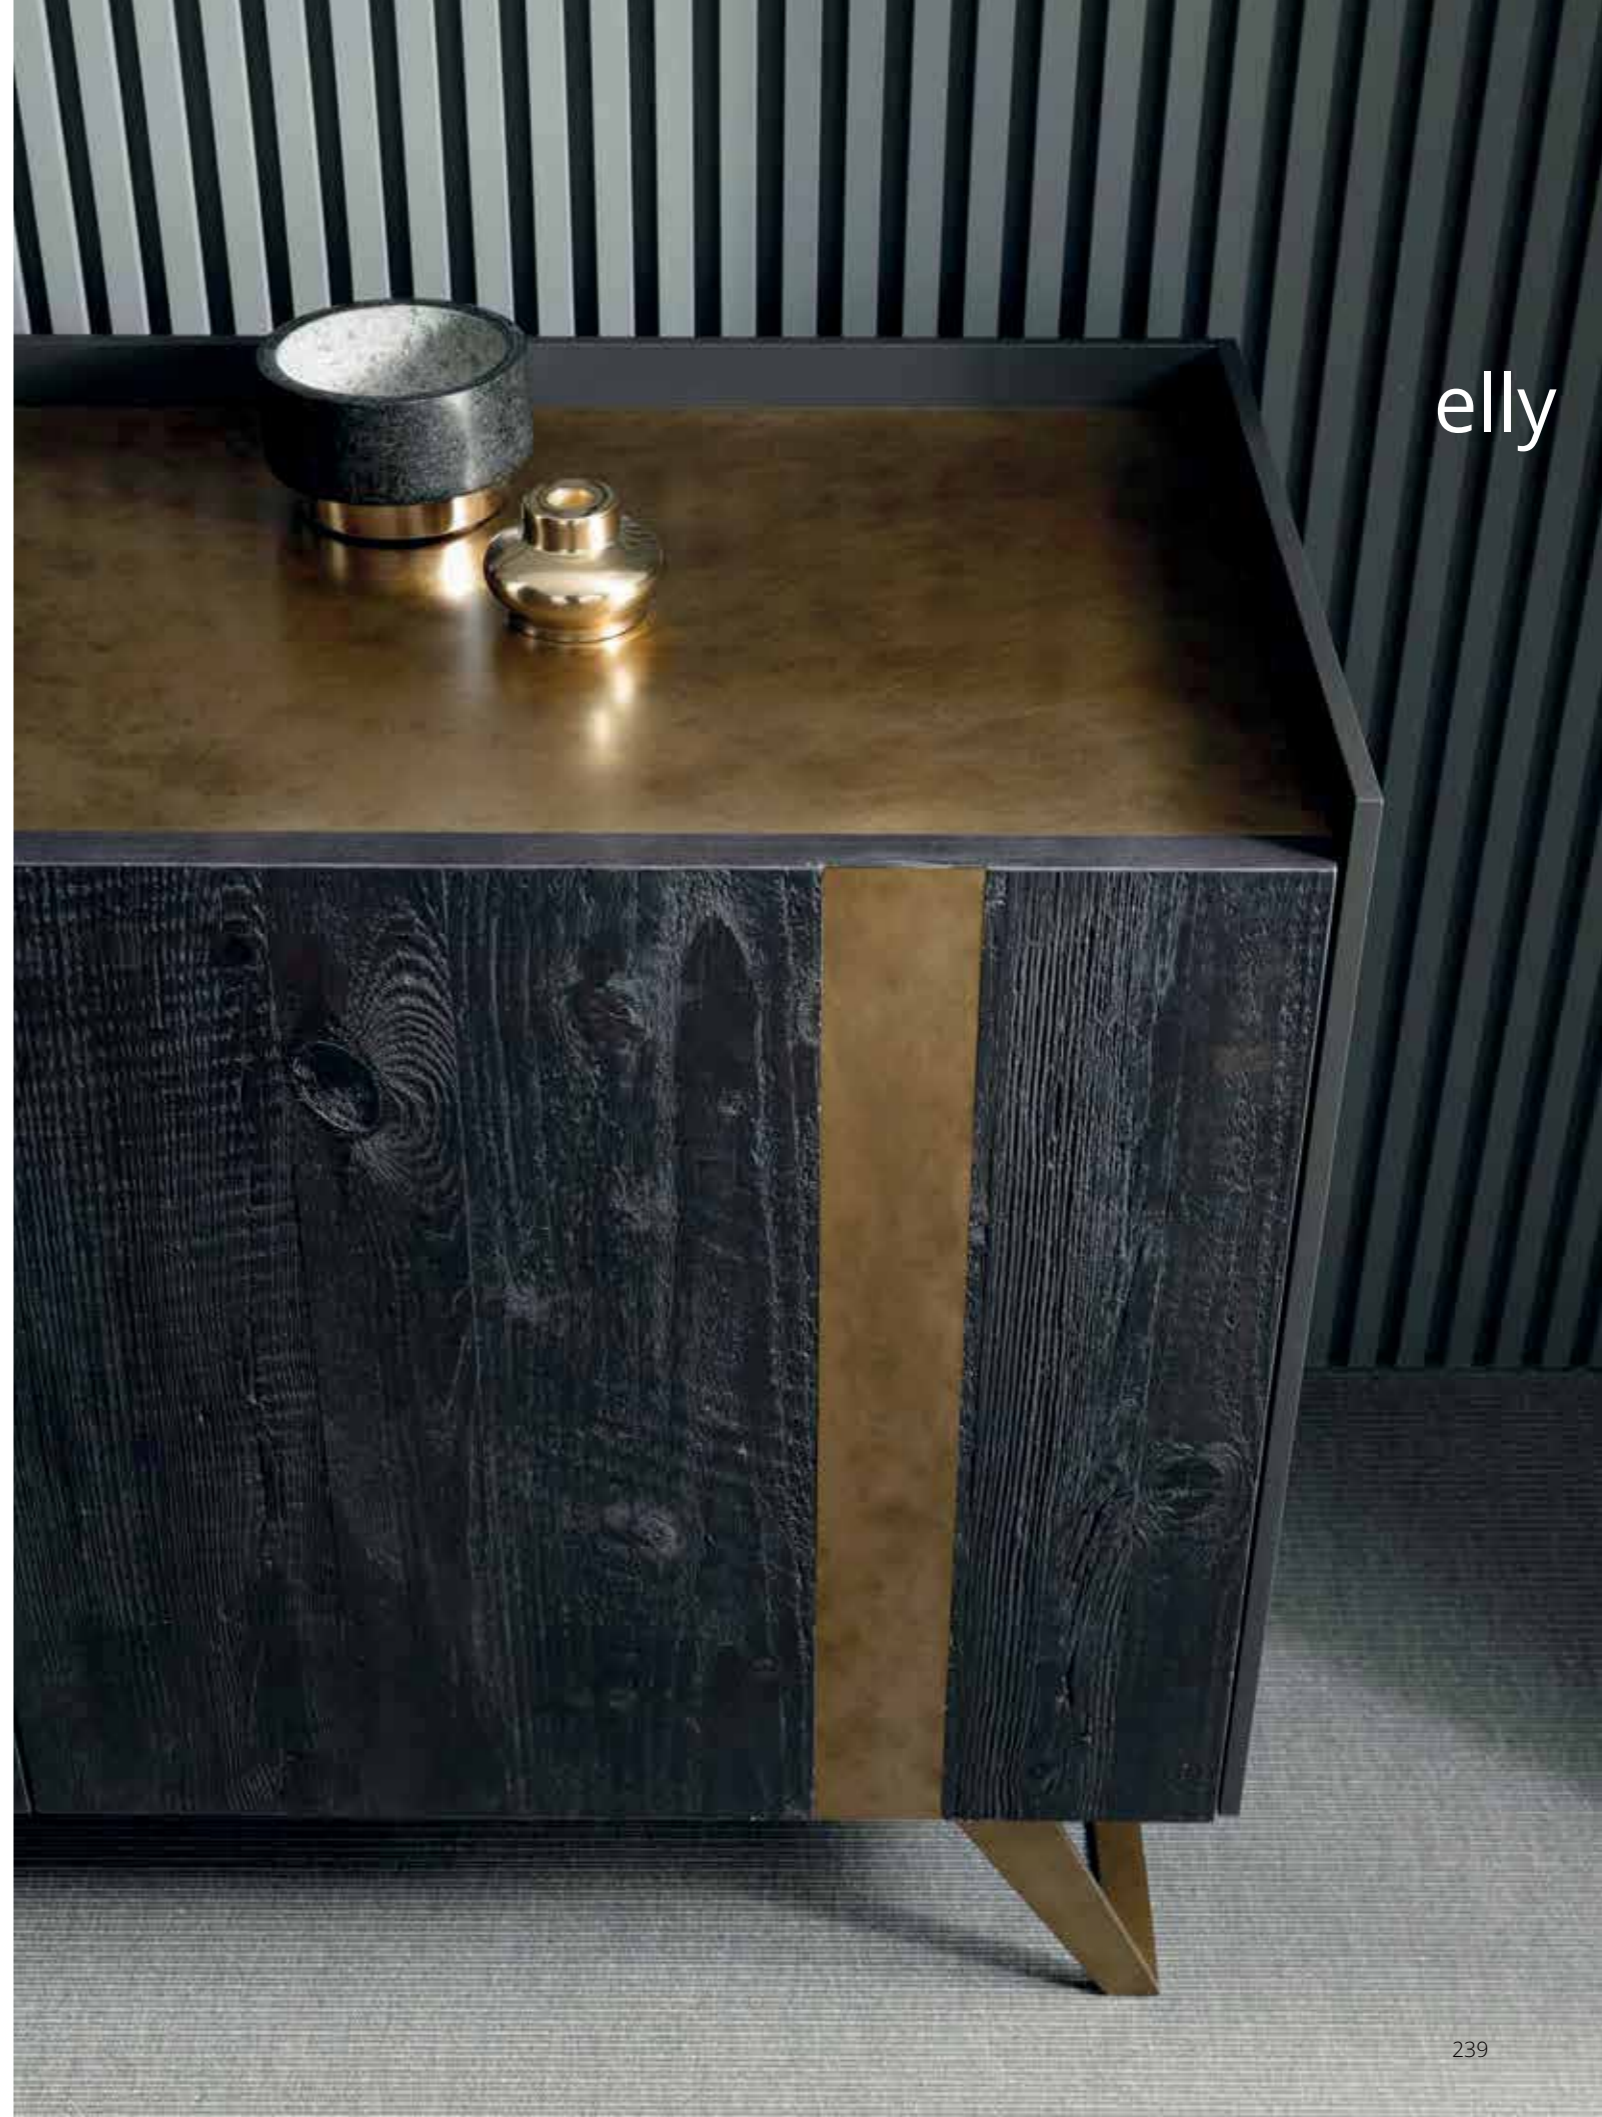

Finiture ante · Doors finishes

Scocca · Structure

Supporto · Support

Piano · Top

elly

geko

LB-ZG7230 L.2200 x P.500 x H.770 Kuba

Madia Geko su zoccolo, con 3 ante e 2 cassetti. La scocca in legno unita a 45 gradi. Le maniglie sono ricavate nelle ante o nei frontali dei cassetti. • Geko sideboard with base, 3 doors and 2 drawers. Wooden structure has a 45 degree-edge. Handles are engraved on doors or on the front of drawers.