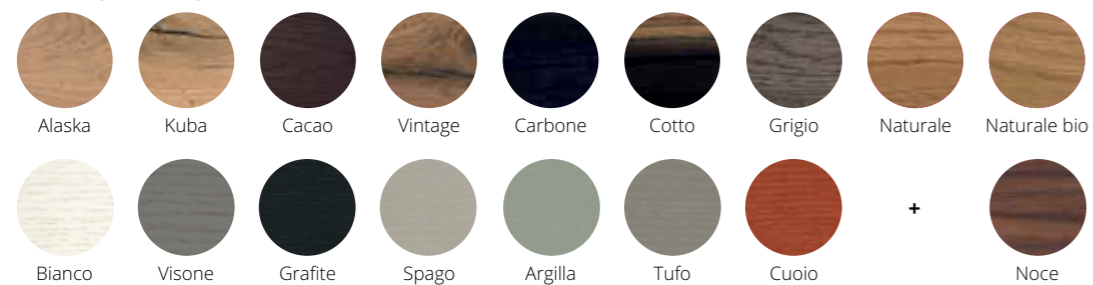

london

Finiture piani · Top finishes