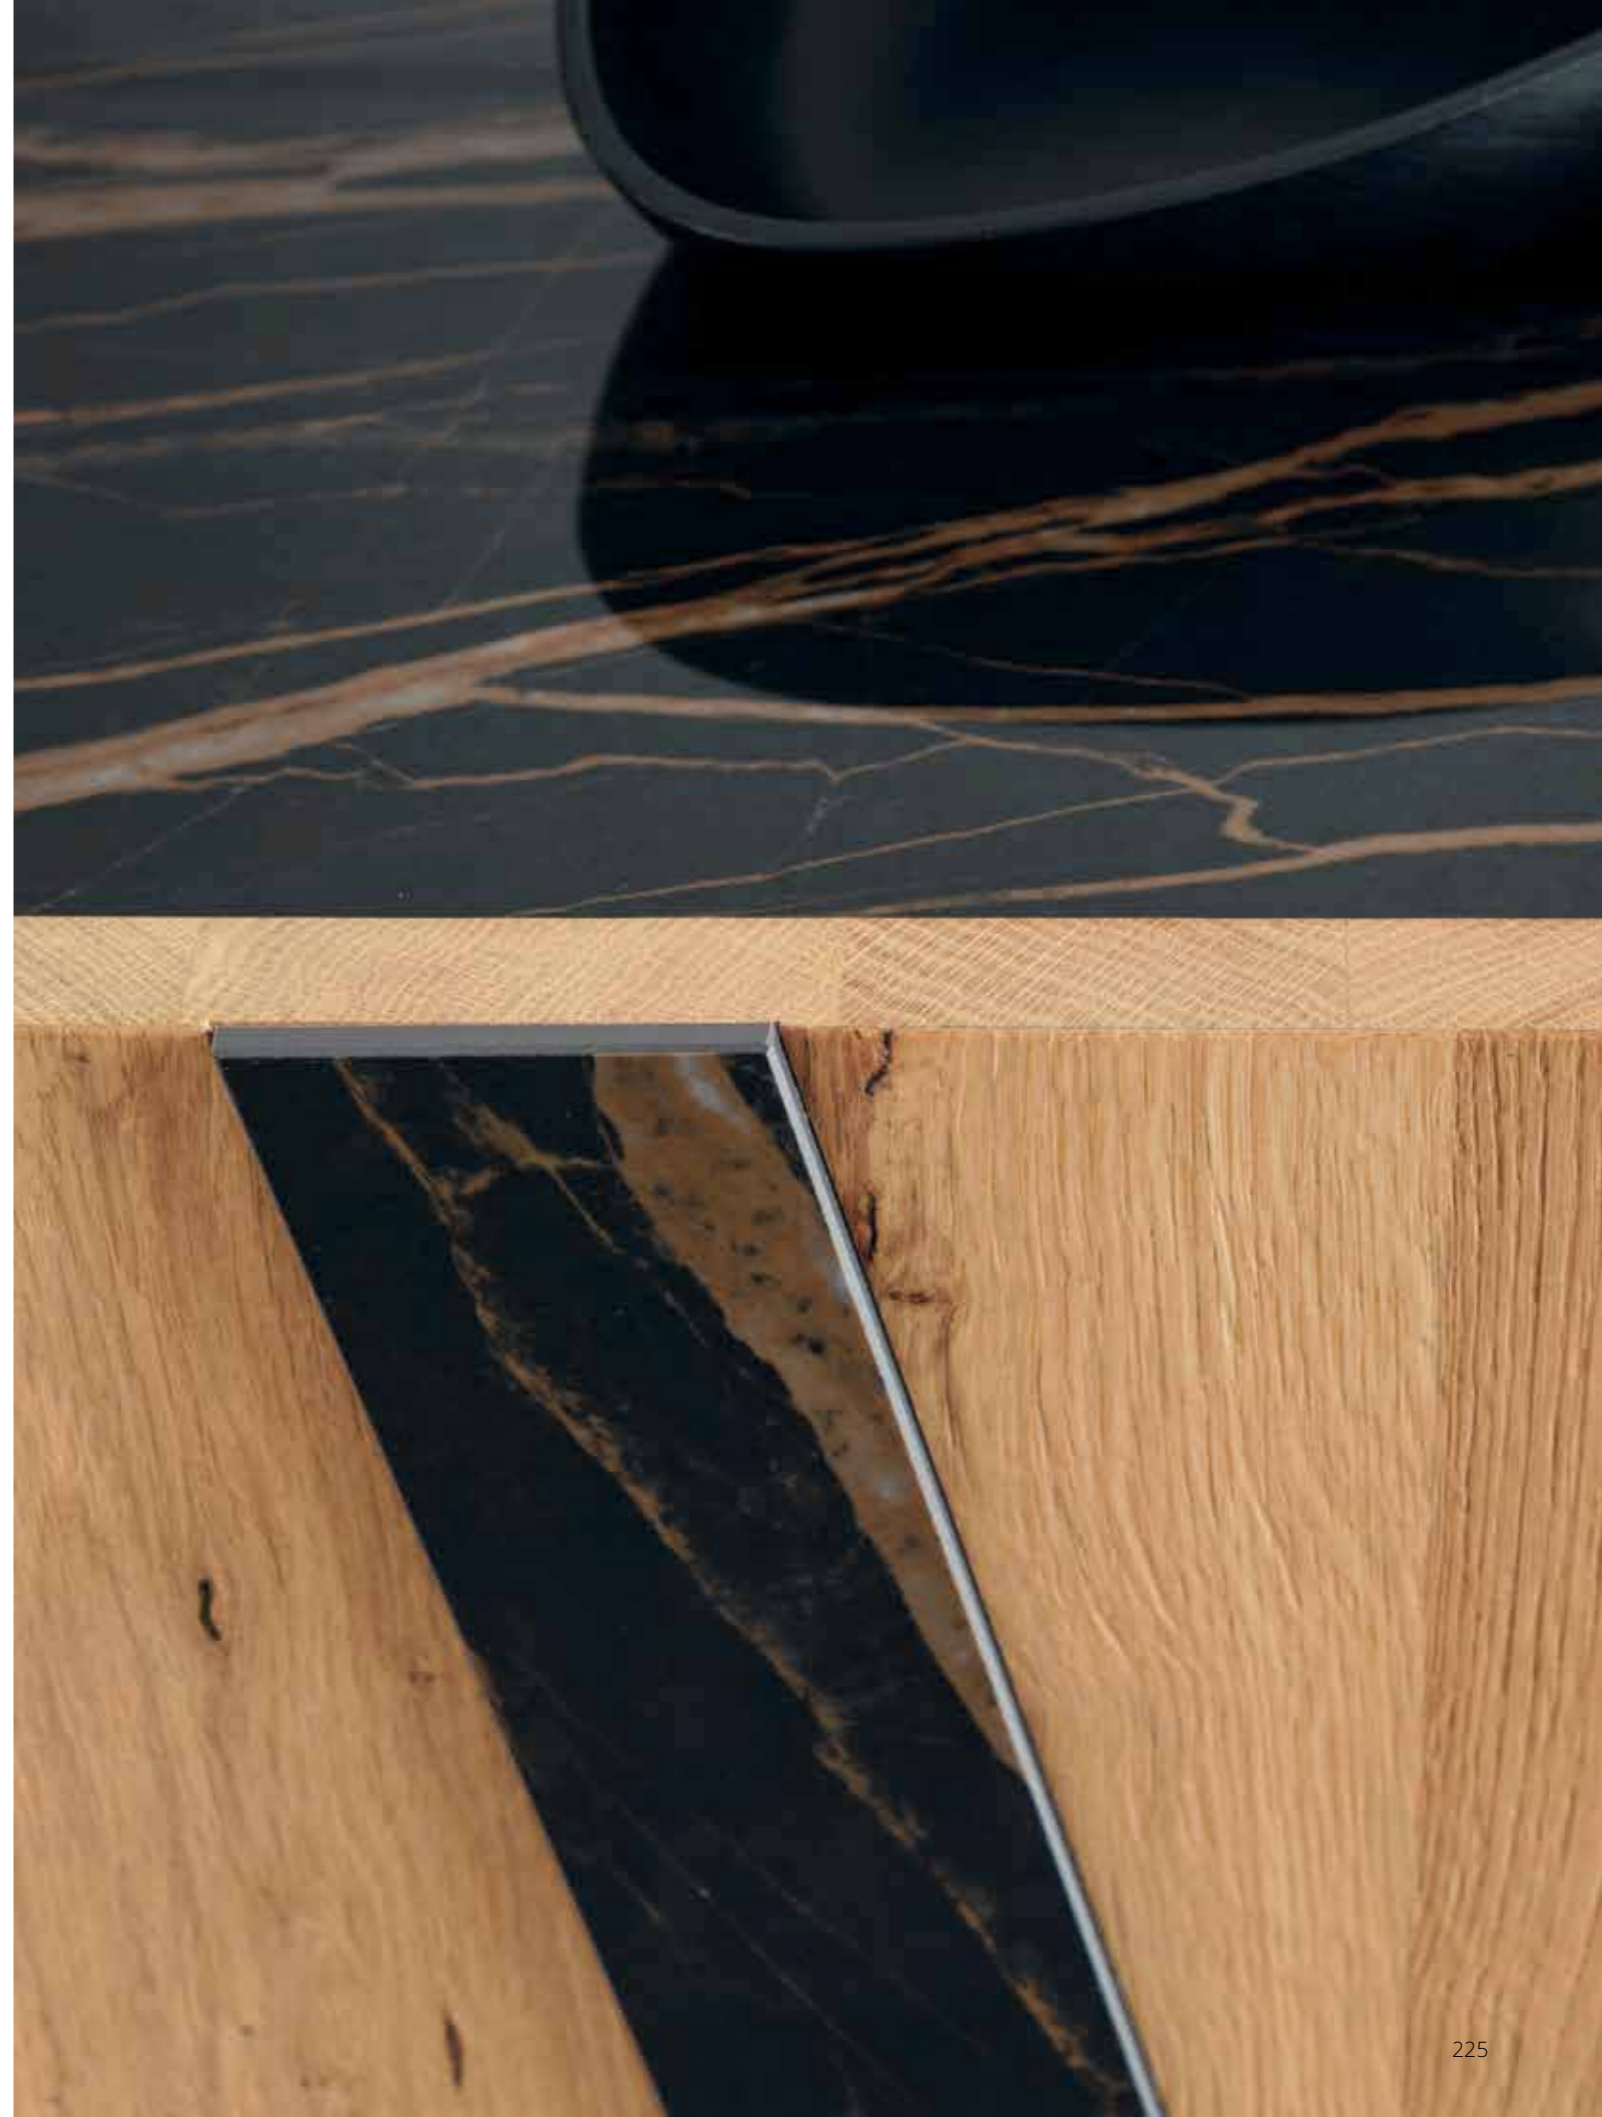

elly

LB-ZG7255 L.2400 x P.500 x H.552 Kuba/Kuba

Porta TV Elly con telaio, con inserti e top in laminam Noir Desir. La scocca può essere in materico, in laccato, in legno. Le ante possono essere lisce o con inserti in metallo o laminam. Il top può essere rivestito anche in ferro o laminam. • TV unit Elly with frame, inserts and top in Laminam Noir Desir. The structure can be laminated, lacquered or in wood. Doors can be smooth or with metal inserts or laminam. The top can be covered also with iron or laminam.