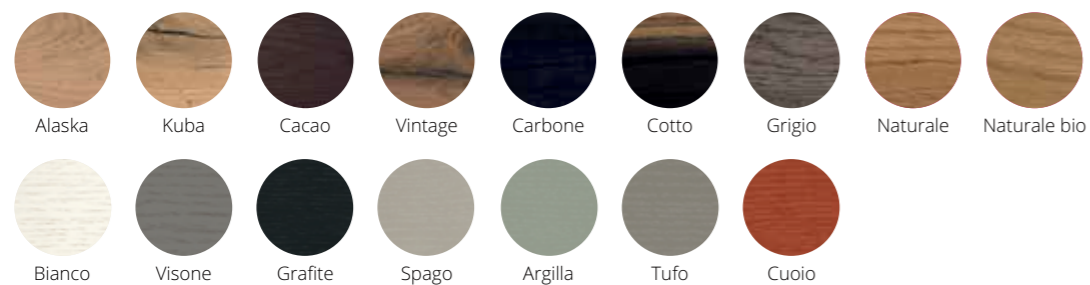

tokyo

Tavolo con piano in vetro extra chiaro. Base disponibile in varie finiture. • Table Tokyo with top in extra-clear glass. Legs available in different finishes.

Finiture basamento Base finishes

Finiture piani · Top finishes

Fisso · Fixed

L.1800 x P.1000 x H.740
L.2000 x P.1000 x H.740
L.2200 x P.1000 x H.740
L.2500 x P.1000 x H.740