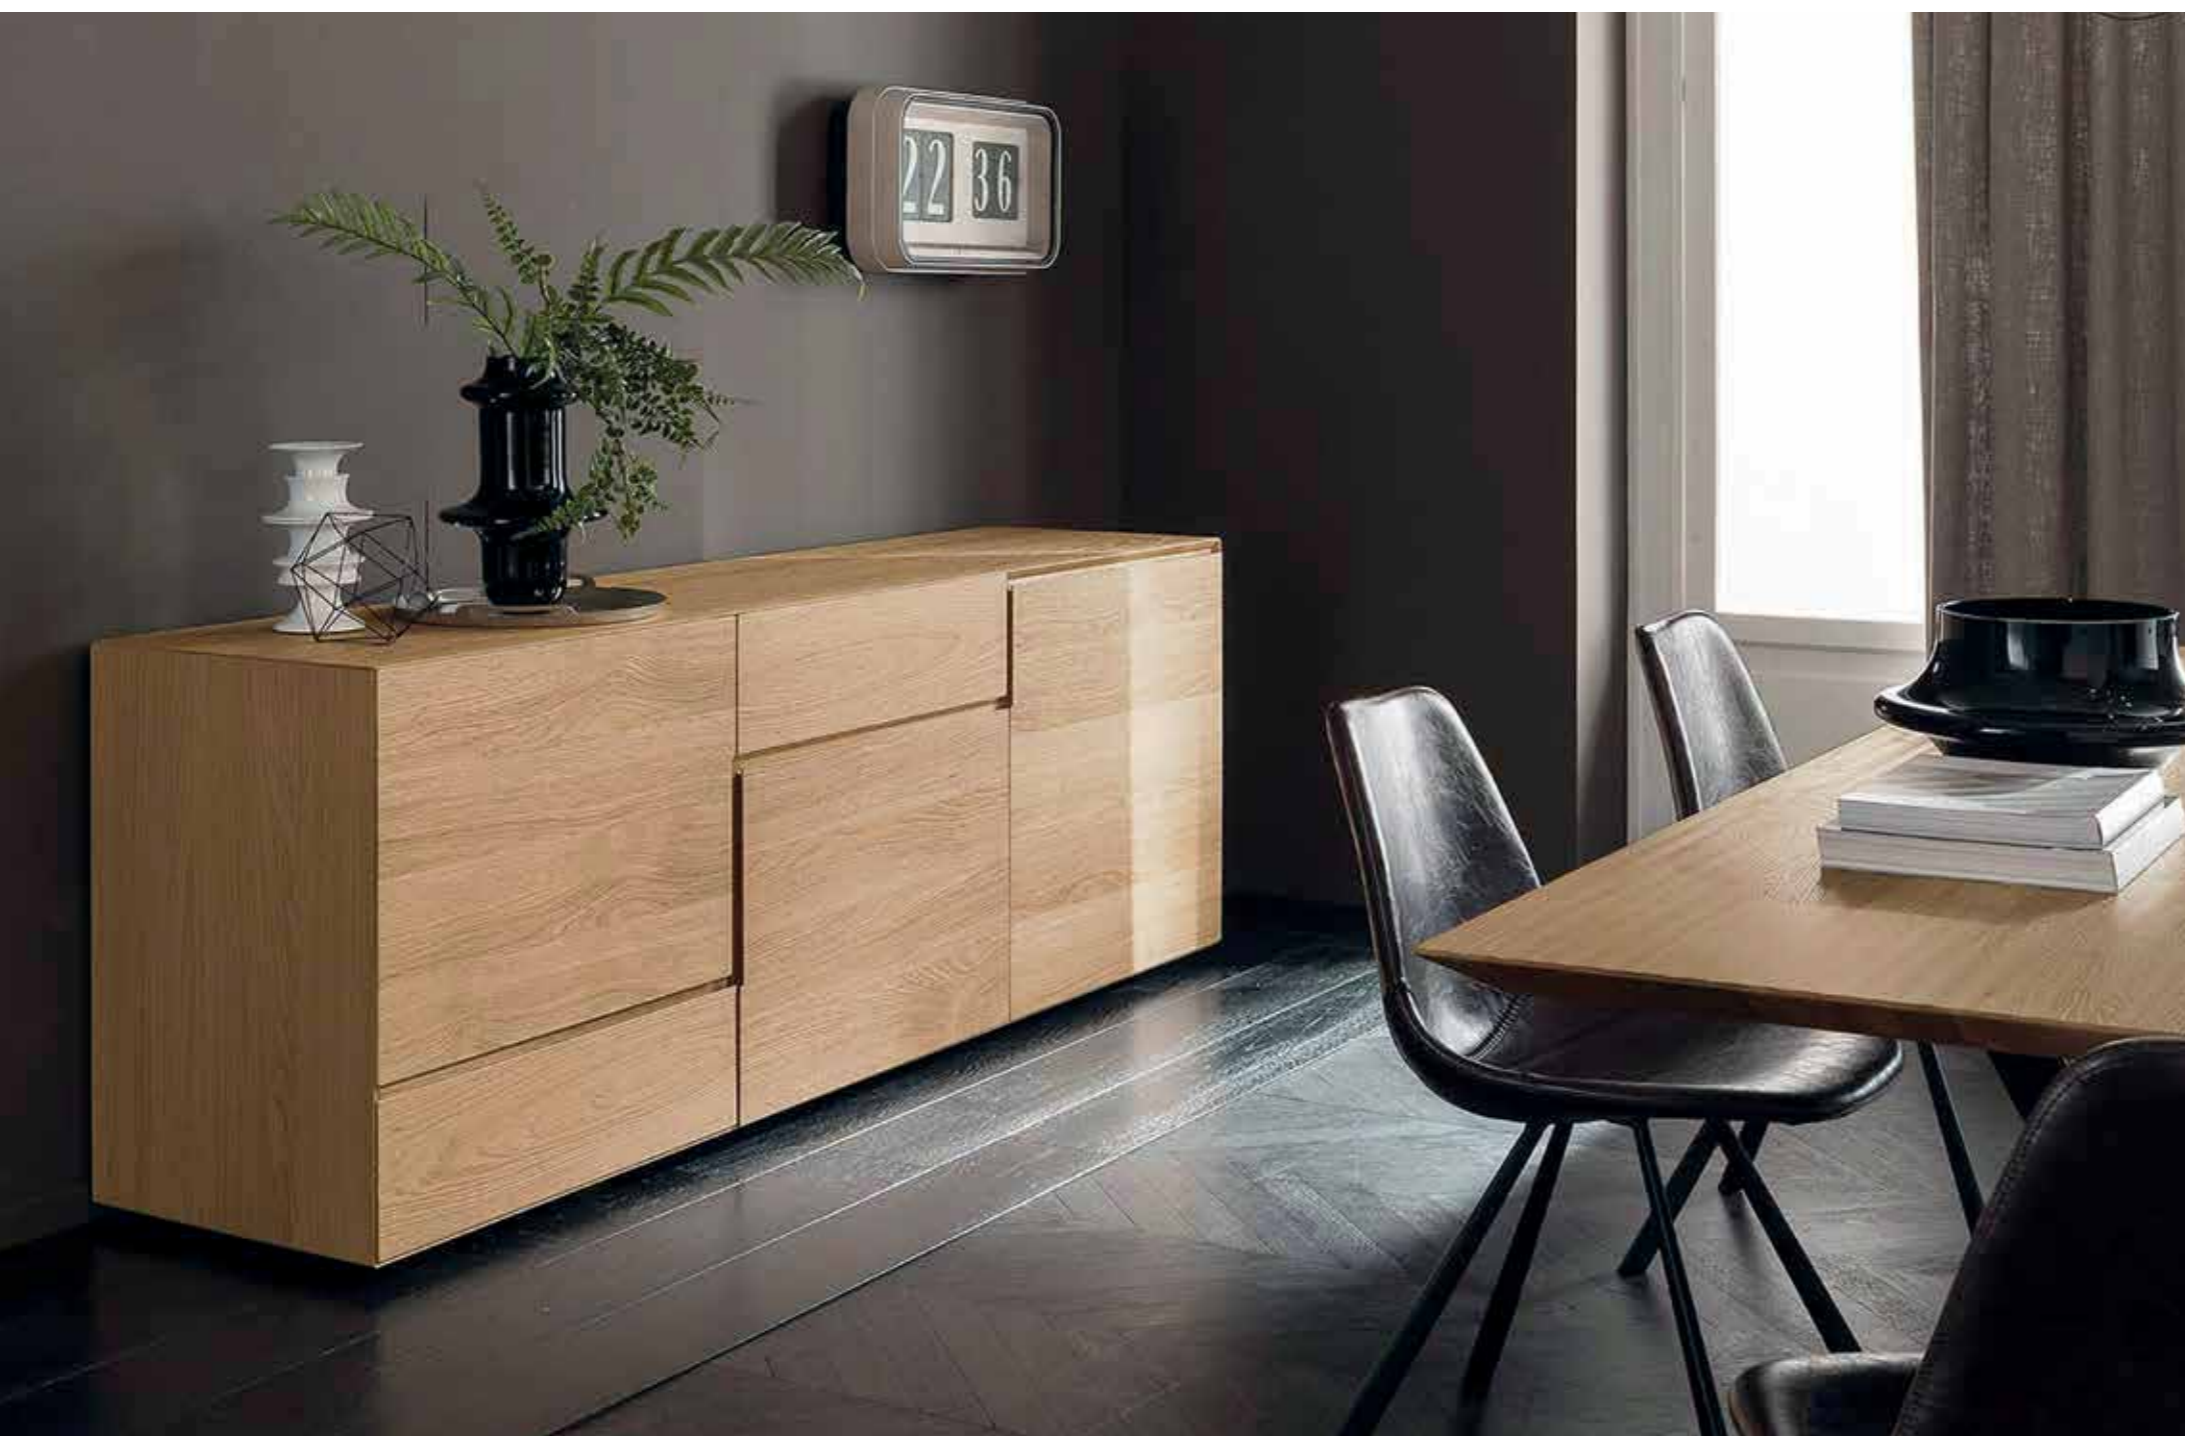

Finiture ante · Doors finishes

Scocca · Structure

Supporto · Support

Piano · Top

elly

geko

LB-ZG7230 L.2200 x P.500 x H.770 Kuba

Madia Geko su zoccolo, con 3 ante e 2 cassetti. La scocca in legno unita a 45 gradi. Le maniglie sono ricavate nelle ante o nei frontali dei cassetti. • Geko sideboard with base, 3 doors and 2 drawers. Wooden structure has a 45 degree-edge. Handles are engraved on doors or on the front of drawers.