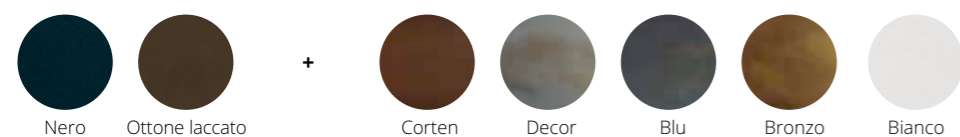

Finiture basamento · Base finishes

Allungabile con sistema Book Extendable with Book system

L.1250/1850 x P.1250 x H.765
L.1470/2070 x P.1470 x H.765