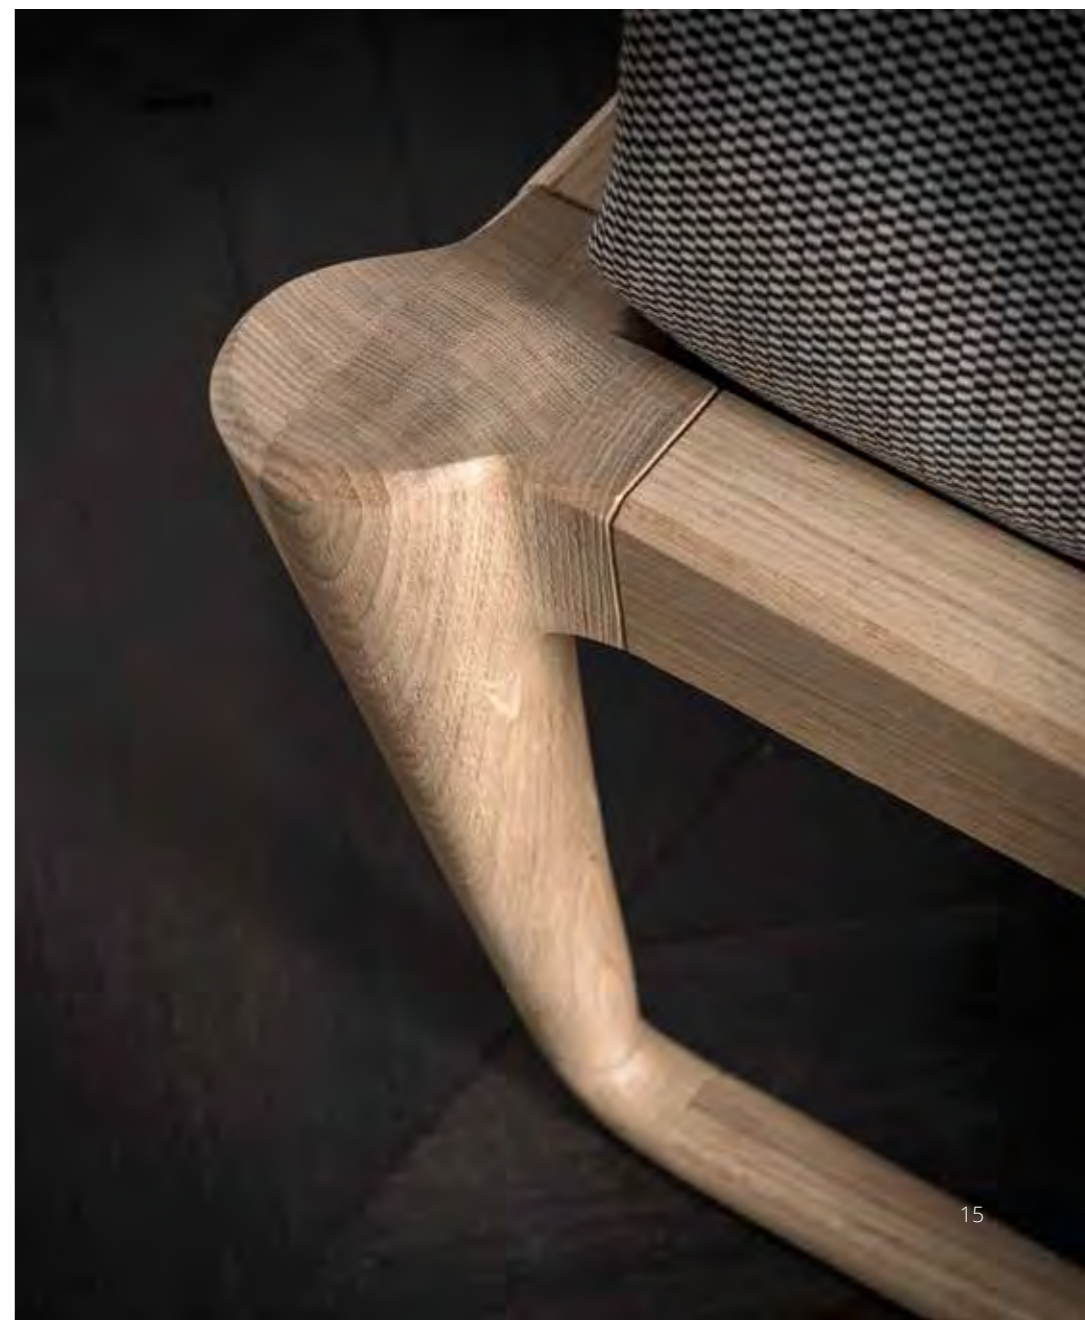

Letto Pegaso con ring tipo 3
Bed Pegaso with ring type 3
LB-ZN7543
L.2050 x P.2185 x H.1150
Finitura / Finish: Alaska
Tessuto / Fabric: T122

Comodino Leaf
Bedside table Leaf
LB-ZN7172
L.500 x P.445 x H.525
Finitura / Finish: Alaska

Pagine precedenti
Previous pages :

Letto Pegaso con ring tipo 3
Bed Pegaso with ring type 3
LB-ZN7543
L.2050 x P.2185 x H.1150
Finitura / Finish: Alaska
Tessuto / Fabric: T122

Comodino Geko
Bedside table Geko
LB-ZN7435
L.500 x P.350 x H.600
Finitura / Finish: Alaska

Comò Geko
Commode Geko
LB-ZN7440
L.1300 x P.500 x H.795
Finitura / Finish: Alaska