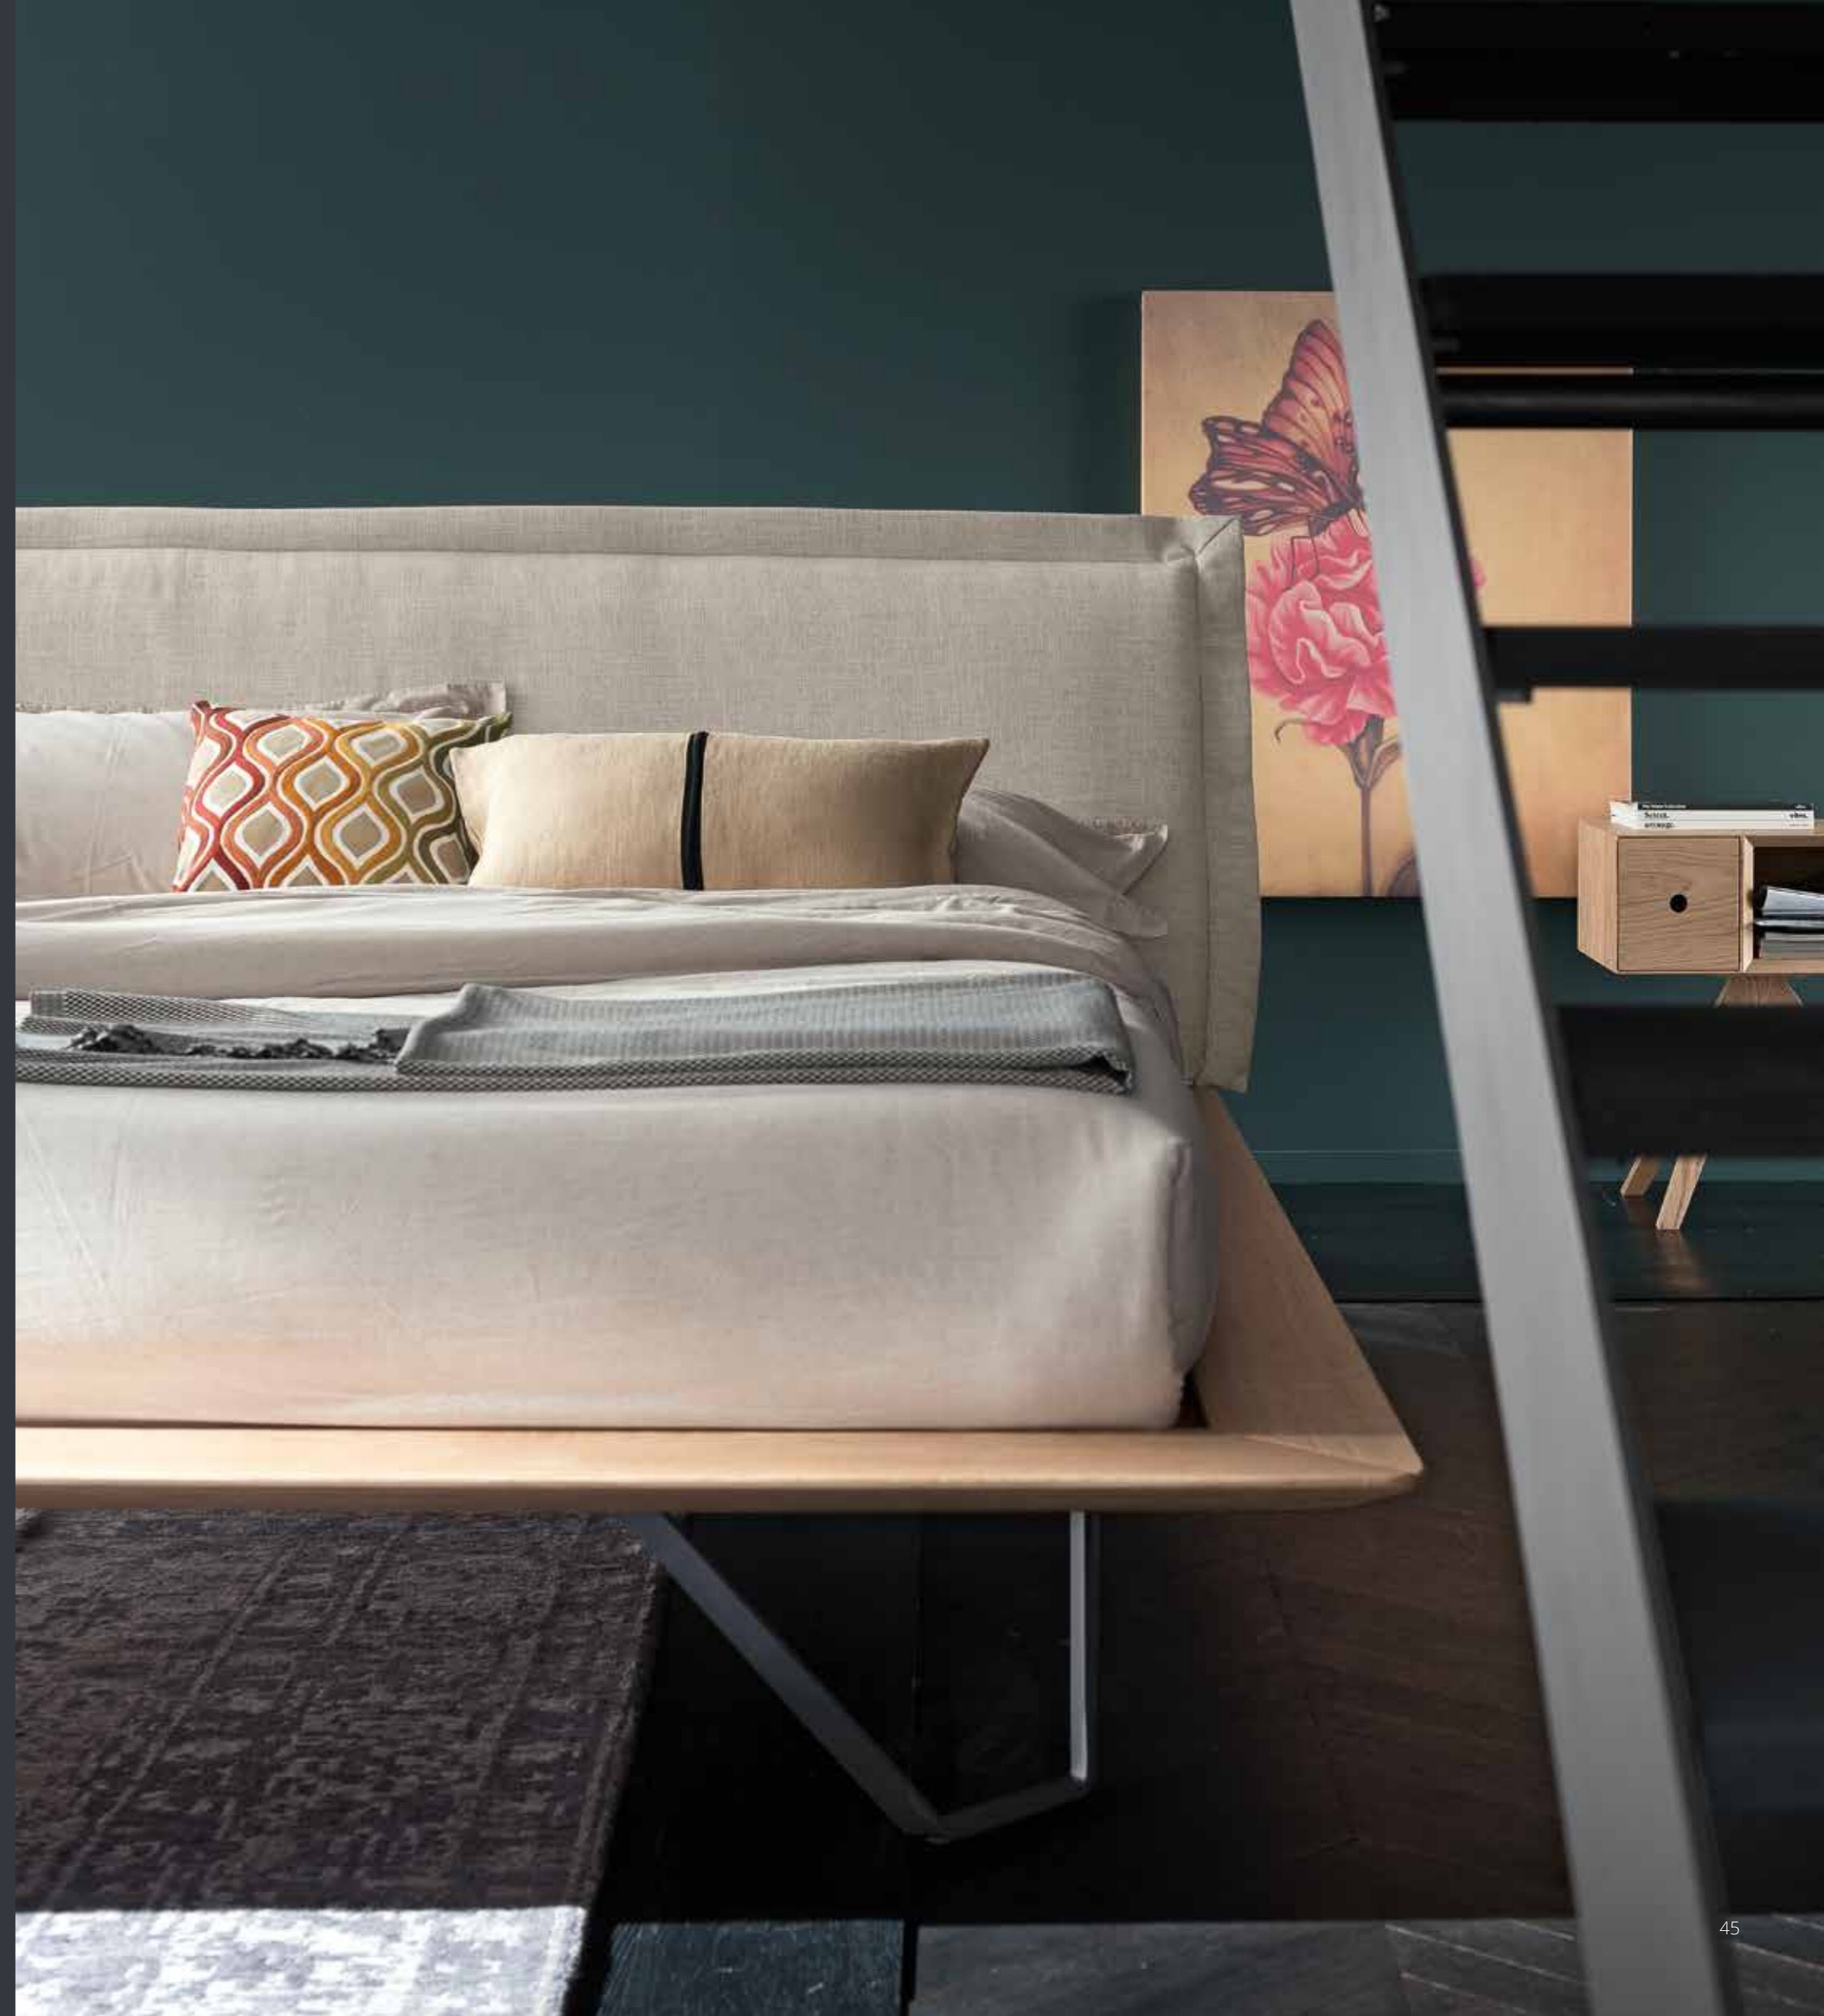

diamante

Letto Diamante con piedino poliedro
Bed Diamante with polyhedron leg
LB-ZN7370
L.1935 x P.2425 x H.1060
Finitura / Finish: Alaska
Tessuto / Fabric: T101

Comodino Geko
Bedside table Geko
LB-ZN7435
L.500 x P.350 x H.600
Finitura / Finish: Alaska